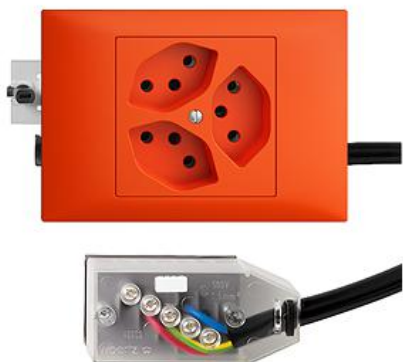

EDIZIOdue colore Dreifach-Steckdose Typ 13

Farbe:

 crema

 orange

 coffee

 schwarz

 weiss

 hellgrau

 dunkelgrau

Bauart:

 BKE.53

Feller-NR: 87303.BKE.53.FK.L2.39

E-NR: 753 018 960

EAN: 7611386628431

Dreifach-Steckdose Typ 13 - 10 A, 250 V AC, L + N + PE - Anschluss auf L2 - Mit Einlasskasten - Mit Drehverriegelung - Kanal-Einbauhöhe 53 mm - BKE53 - orange - IP20 - 80 x 130 mm - Mit Kabelanschlussadapter Technofil - Parallel

Nennstrom:	10 A
Nennspannung:	250 V
Montageart:	Geräteeinbaukanal
Ausführung:	Schweizer Norm Typ 13
Halogenfrei:	Ja
Anzahl der Einheiten:	3
Abschliessbar:	Nein
Mit Klappdeckel:	Nein
Anschlussart:	Schraubklemme
Mit erhöhtem Berührungsschutz	Nein
Werkstoffgüte:	Thermoplast
Überspannungsschutz:	Nein
Fehlerstromschutz:	Nein
Geeignet für Schutzart (IP):	IP20
Anzahl der Steckdosen schaltbar:	0
Mit Funktionsbeleuchtung:	Nein
Mit Orientierungslicht:	Nein
Werkstoff:	Kunststoff
Bemessungsfehlerstrom:	0 mA
Befestigungsart:	Befestigung mit Schraube

Zubehör:

Name / Kategorie

Feller-Nr / E-NR

Datenblatt: 87303.BKE.53.FK.L2.39

Abdeckset - Für Dreifach-Steckdose Typ 13 - 920-87303.F.39
Ohne Abdeckrahmen - F - orange 378 106 960

Abdeckrahmen EDIZIOdue colore - BKE - 2911.BKE.39
orange 374 915 960