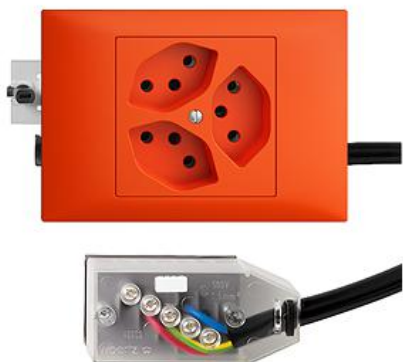

EDIZIOdue colore Dreifach-Steckdose Typ 13

Farbe:

 crema

 orange

 coffee

 schwarz

 weiss

 hellgrau

 dunkelgrau

Bauart:

 BKE.53

Feller-NR: 87303.BKE.53.FK.L1.39

E-NR: 753 017 960

EAN: 7611386628349

Dreifach-Steckdose Typ 13 - 10 A, 250 V AC, L + N + PE - Anschluss auf L1 - Mit Einlasskasten - Mit Drehverriegelung - Kanal-Einbauhöhe 53 mm - BKE53 - orange - IP20 - 80 x 130 mm - Mit Kabelanschlussadapter Technofil - Parallel

Nennstrom:	10 A
Nennspannung:	250 V
Montageart:	Geräteeinbaukanal
Ausführung:	Schweizer Norm Typ 13
Halogenfrei:	Ja
Anzahl der Einheiten:	3
Abschliessbar:	Nein
Mit Klappdeckel:	Nein
Anschlussart:	Schraubklemme
Mit erhöhtem Berührungsschutz	Nein
Werkstoffgüte:	Thermoplast
Überspannungsschutz:	Nein
Fehlerstromschutz:	Nein
Geeignet für Schutzart (IP):	IP20
Anzahl der Steckdosen schaltbar:	0
Mit Funktionsbeleuchtung:	Nein
Mit Orientierungslicht:	Nein
Werkstoff:	Kunststoff
Bemessungsfehlerstrom:	0 mA
Befestigungsart:	Befestigung mit Schraube

Zubehör:

Name / Kategorie

Feller-Nr / E-NR

Abdeckset - Für Dreifach-Steckdose Typ 13 - 920-87303.F.39
Ohne Abdeckrahmen - F - orange 378 106 960

Abdeckrahmen EDIZIOdue colore - BKE - 2911.BKE.39
orange 374 915 960