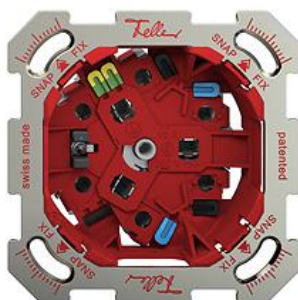

SNAPFIX® Befestigungssystem

Dreifach-Steckdose Typ 13 Beleuchtet

Das zweistufige Befestigungssystem Feller SNAPFIX® reduziert die Planungs-, Bestellund

Farbe:

farbneutral

Bauart:

BAE

BAM

Feller-NR: 87303.BAM.74

E-NR: 657 863 790

EAN: 7613175442648

Dreifach-Steckdose Typ 13 - Beleuchtet - 10 A, 250 V
AC, L + N + PE - Mit Steckklemmen -
Orientierungsbeleuchtung - Mit LED Blau 1,0 mA -
Parallel - SNAPFIX® Befestigungssystem - Einbautiefe
39 mm - BAM - farbneutral - IP20 - 77 x 77 mm

Nennstrom:	10 A
Nennspannung:	250 V
Montageart:	Unterputz
Ausführung:	Schweizer Norm Typ 13
Halogenfrei:	Ja
Anzahl der Einheiten:	3
Abschliessbar:	Nein
Mit Klappdeckel:	Nein
Anschlussart:	Steckklemme
Mit erhöhtem Berührungsschutz	Nein
Werkstoffgüte:	Thermoplast
Überspannungsschutz:	Nein
Fehlerstromschutz:	Nein
Geeignet für Schutzart (IP):	IP20
Anzahl der Steckdosen schaltbar:	0
Mit Funktionsbeleuchtung:	Nein
Mit Orientierungslicht:	Nein
Werkstoff:	Kunststoff
Bemessungsfehlerstrom:	0 mA
Befestigungsart:	Befestigung mit Schraube
Schlagfestigkeit:	IK00

Zerlegung:

	Name / Kategorie	Feller-Nr / E-NR
	Befestigungsplatte - SNAPFIX®	2711-EA
	Befestigungssystem - 1 x 1 - 77 x 77 mm	376 000 110

 Dreifach-Steckdose Typ 13 - Beleuchtet - 10 A, 87303.BAE.74
250 V AC, L + N + PE - Mit Steckklemmen - 657 866 790
Mit LED Blau 1,0 mA - SNAPFIX® Befestigung...