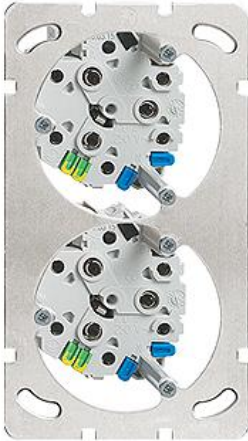

Bajonett Befestigungssystem Kombination

Farbe:

farbneutral

Bauart:

BSM

Feller-NR: 87303/87303.BSM.2X1

E-NR: 653 165 000

EAN: 7611386630045

Kombination - Senkrecht - 2 x Dreifach-Steckdose Typ 13 - Einbautiefe 40 mm - BSM - farbneutral - IP20 - 137 x 77 mm

Montageart:	Unterputz
Bedienungsart:	sonstige
Halogenfrei:	Ja
Werkstoffgüte:	Thermoplast
Geeignet für Schutzart (IP):	IP20
Anzahl der Steckdosen gesamt:	6
Anzahl der Steckdosen schaltbar:	0
Werkstoff:	Kunststoff
Befestigungsart:	Befestigung mit Schraube
Montagerichtung:	horizontal und vertikal
Mit Beleuchtung:	Nein
Nennstrom Steckdose:	10 A

Zerlegung:

Name / Kategorie

Dreifach-Steckdose Typ 13 - 10 A, 250 V AC, L + N + PE - Mit Steckklemmen - BSE - farbneutral

Feller-Nr / E-NR

87303.BSE
653 515 000

Dreifach-Steckdose Typ 13 - 10 A, 250 V AC, L 87303.BSE
+ N + PE - Mit Steckklemmen - BSE - 653 515 000
farbneutral

Befestigungsplatte - Senkrecht, 2 x 1 - 2-teilig 2712-2X87303
- Mit 2 Ausschnitten für Dreifach-Steckdose Typ 376 240 000
13 - 137 x 77 mm