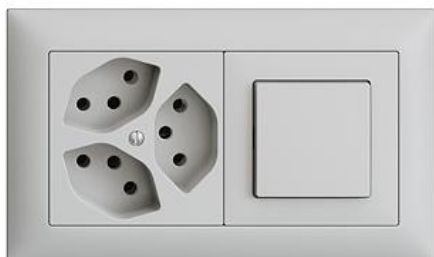

EDIZIOdue colore Kombination

Farbe:

 crema

 coffee

 schwarz

 weiss

 hellgrau

 dunkelgrau

Bauart:

 FMI

Feller-NR: 87303/7563.FMI.1X2.65

E-NR: 482 133 030

EAN: 7611386994802

Kombination - waagrecht - Dreifach-Steckdose Typ 13 -
Druckschalter Aus/Wechsel 3/1 L - Einbautiefe 40 mm -
FMI - hellgrau - IP20 - 88 x 148 mm

Montageart:	Unterputz
Bedienungsart:	Wippe/Taste
Halogenfrei:	Ja
Werkstoffgüte:	Thermoplast
Geeignet für Schutzart (IP):	IP20
Anzahl der Steckdosen gesamt:	3
Anzahl der Steckdosen schaltbar:	0
Werkstoff:	Kunststoff
Befestigungsart:	Befestigung mit Schraube
Montagerichtung:	horizontal
Mit Beleuchtung:	Nein
Nennstrom Steckdose:	10 A

Zubehör:

Name / Kategorie

Abdeckset - Für Dreifach-Steckdose Typ 13 -
Ohne Abdeckrahmen - F - hellgrau

Feller-Nr / E-NR

920-87303.F.65
378 106 030

Abdeckset - Für Druckschalter und Drucktaster
unbeleuchtet - Mit 1 Druckknopf - Ohne
Abdeckrahmen - F - hellgrau