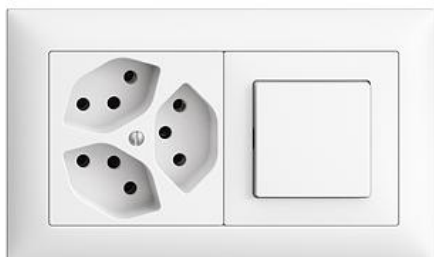

EDIZIOdue colore Kombination

Farbe:

 crema

 coffee

 schwarz

 weiss

 hellgrau

 dunkelgrau

Bauart:

 FMI

Feller-NR: 87303/7563.FMI.1X2.61

E-NR: 482 133 000

EAN: 7611386994796

Kombination - waagrecht - Dreifach-Steckdose Typ 13 -
Druckschalter Aus/Wechsel 3/1 L - Einbautiefe 40 mm -
FMI - weiss - IP20 - 88 x 148 mm

Montageart:	Unterputz
Bedienungsart:	Wippe/Taste
Halogenfrei:	Ja
Werkstoffgüte:	Thermoplast
Geeignet für Schutzart (IP):	IP20
Anzahl der Steckdosen gesamt:	3
Anzahl der Steckdosen schaltbar:	0
Werkstoff:	Kunststoff
Befestigungsart:	Befestigung mit Schraube
Montagerichtung:	horizontal
Mit Beleuchtung:	Nein
Nennstrom Steckdose:	10 A

Zubehör:

Name / Kategorie

Abdeckset - Für Dreifach-Steckdose Typ 13 -
Ohne Abdeckrahmen - F - weiss

Feller-Nr / E-NR

920-87303.F.61
378 106 000

Abdeckset - Für Druckschalter und Drucktaster
unbeleuchtet - Mit 1 Druckknopf - Ohne
Abdeckrahmen - F - weiss