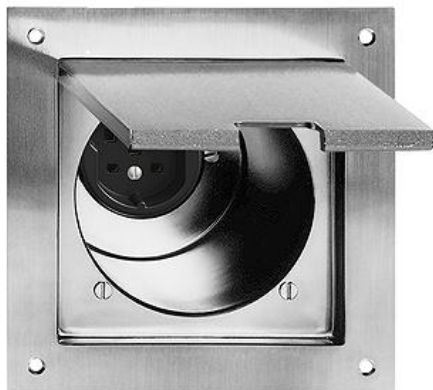

Wand- und Bodendosen Steckdose Typ 25

Farbe:

 messing vernickelt

Bauart:

 Bodendosen PMK

Feller-NR: 8725.PMKV.02

E-NR: 636 608 450

EAN: 7613175166308

Steckdose Typ 25 - 16 A, 250 V AC, L + N + PE - 16 A, 440 V AC, 3 L + N + PE - Mit Schraubklemmen - 120 x 120 mm - Einbautiefe 128 mm - PMKV - messing vernickelt - IP20

Nennstrom:	16 A
Nennspannung:	250 V
Montageart:	Unterputz
Ausführung:	Schweizer Norm Typ 25
Halogenfrei:	Ja
Anzahl der Einheiten:	1
Abschliessbar:	Nein
Mit Klappdeckel:	Ja
Anschlussart:	Schraubklemme
Mit erhöhtem Berührungsschutz	Nein
Werkstoffgüte:	Edelstahl
Überspannungsschutz:	Nein
Fehlerstromschutz:	Nein
Geeignet für Schutzart (IP):	IP20
Anzahl der Steckdosen schaltbar:	0
Mit Funktionsbeleuchtung:	Nein
Mit Orientierungslicht:	Nein
Werkstoff:	Metall
Bemessungsfehlerstrom:	0 mA
Befestigungsart:	Befestigung mit Schraube