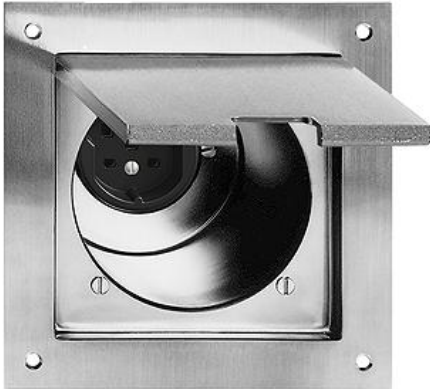

Wand- und Bodendosen Steckdose Typ 25

Farbe:

 messing vernickelt

Bauart:

 Bodendosen PMK

Feller-NR: 8725.PMKV.02

E-NR: 636 608 450

EAN: 7613175166308

Steckdose Typ 25 - 16 A, 250 V AC, L + N + PE - 16 A, 440 V AC, 3 L + N + PE - Mit Schraubklemmen - 120 x 120 mm - Einbautiefe 128 mm - PMKV - messing vernickelt - IP20

Nennstrom:	16 A
Nennspannung:	250 V
Montageart:	Unterputz
Ausführung:	Schweizer Norm Typ 25
Halogenfrei:	Ja
Anzahl der Einheiten:	1
Abschliessbar:	Nein
Mit Klappdeckel:	Ja
Anschlussart:	Schraubklemme
Mit erhöhtem Berührungsschutz	Nein
Werkstoffgüte:	Edelstahl
Überspannungsschutz:	Nein
Fehlerstromschutz:	Nein
Geeignet für Schutzart (IP):	IP20
Anzahl der Steckdosen schaltbar:	0
Mit Funktionsbeleuchtung:	Nein
Mit Orientierungslicht:	Nein
Werkstoff:	Metall
Bemessungsfehlerstrom:	0 mA
Befestigungsart:	Befestigung mit Schraube