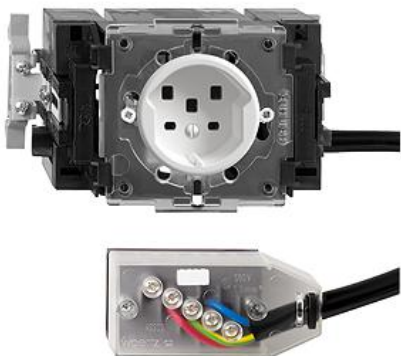

Standard

Prises type 25

couleur:

noir

blanc

blanc

Assortiment:

JK

JK.53

JK.53

JK.53.SN

JK.53.SN

Feller-NR: 8725.JK.53.SN.FK.ST.61

E-NR: 555 582 000

EAN: 7613175166995

Prises type 25 - 16 A, 250 V AC, L + N + PE - 16 A, 440 V AC, 3 L + N + PE - Avec bornes enfichables - Raccordement sur L1, L2, L3 - Avec boîte d'encastrement - Avec fixation SNAP pour rail-DIN 35 mm - Hauteur de montage 53 mm - JK53.SN - blanc - IP20 - 70 x 130 mm - Avec adaptateur Technofil

courant nominal:	16 A
tension nominale:	250 V
mode de montage:	canal d'allège
version:	norme suisse type 25
sans halogène:	Oui
nombre d'unités:	1
verrouillable:	Non
avec clapet:	Non
mode de raccordement:	borne à vis
avec protection renforcée contre les conta	Non
qualité du matériau:	Duroplast
parasurtension:	Oui
protection à courant différentiel:	Non
approprié pour indice de protection (IP):	IP20
nombre de prises commandées:	0
avec éclairage de fonction:	Non
avec éclairage d'orientation:	Non
matériau:	matière synthétique
courant de défaut assigné:	0 mA
type de fixation:	fixation encliquetable

Accessoires:

Name / Kategorie

Feller-Nr / E-NR

Fiche technique: 8725.JK.53.SN.FK.ST.61

Set de recouvrement - Pour prise type 25 -
Sans plaque de recouvrement - P - blanc

920-8725.P.61
377 828 100

Fiche technique: 8725.JK.53.SN.FK.ST.61