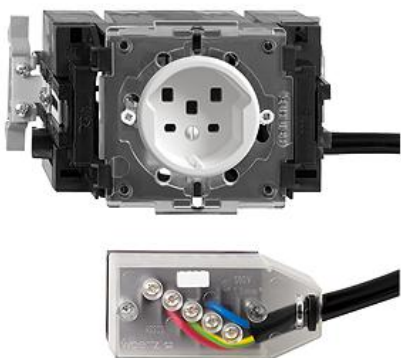

Standard Steckdose Typ 25

Farbe:

schwarz

weiss

weiss

Bauart:

JK

JK.53

JK.53

JK.53.SN

JK.53.SN

Feller-NR: 8725.JK.53.SN.FK.ST.61

E-NR: 555 582 000

EAN: 7613175166995

Steckdose Typ 25 - 16 A, 250 V AC, L + N + PE - 16 A, 440 V AC, 3 L + N + PE - Mit Steckklemmen - Anschluss auf L1, L2, L3 - Mit Einlasskasten - Mit SNAP-Befestigung für DIN-Profil 35 mm - Kanal-Einbauhöhe 53 mm - JK53.SN - weiss - IP20 - 70 x 130 mm - Mit Kabelanschlussadapter Technofil

Nennstrom:	16 A
Nennspannung:	250 V
Montageart:	Geräteeinbaukanal
Ausführung:	Schweizer Norm Typ 25
Halogenfrei:	Ja
Anzahl der Einheiten:	1
Abschliessbar:	Nein
Mit Klappdeckel:	Nein
Anschlussart:	Schraubklemme
Mit erhöhtem Berührungsschutz	Nein
Werkstoffgüte:	Duroplast
Überspannungsschutz:	Ja
Fehlerstromschutz:	Nein
Geeignet für Schutzart (IP):	IP20
Anzahl der Steckdosen schaltbar:	0
Mit Funktionsbeleuchtung:	Nein
Mit Orientierungslicht:	Nein
Werkstoff:	Kunststoff
Bemessungsfehlerstrom:	0 mA
Befestigungsart:	Rastbefestigung

Zubehör:

Name / Kategorie

Feller-Nr / E-NR

Datenblatt: 8725.JK.53.SN.FK.ST.61

Abdeckset - Für Steckdose Typ 25 - Ohne
Abdeckplatte - P - weiss

920-8725.P.61
377 828 100

Einlasskasten für Brüstungskanäle mit	2201.JK.53.SN
DIN-Schiene - Geeignet für Standard	372 903 400
Einbauapparate Bauart JK - SNAP-Befestigung	