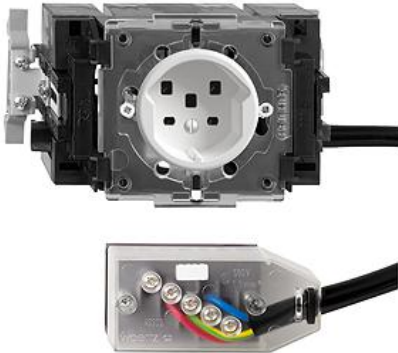

Standard Steckdose Typ 25

Farbe:

schwarz

weiss

weiss

Bauart:

JK

JK.53

JK.53

JK.53.SN

JK.53.SN

Feller-NR: 8725.JK.53.SN.FK.61

E-NR: 555 572 000

EAN: 7611386355054

Steckdose Typ 25 - 16 A, 250 V AC, L + N + PE - 16 A, 440 V AC, 3 L + N + PE - Anschluss auf L1, L2, L3 - Mit Einlasskasten - Kanal-Einbauhöhe 53 mm - JK53.SN - weiss - IP20 - 70 x 130 mm - Mit Kabelanschlussadapter Technofil - Mit SNAP-Befestigung für DIN-Profil 35 mm

Nennstrom:	16 A
Nennspannung:	250 V
Montageart:	Geräteeinbaukanal
Ausführung:	Schweizer Norm Typ 25
Halogenfrei:	Ja
Anzahl der Einheiten:	1
Abschliessbar:	Nein
Mit Klappdeckel:	Nein
Anschlussart:	Schraubklemme
Mit erhöhtem Berührungsschutz	Nein
Werkstoffgüte:	Duroplast
Überspannungsschutz:	Ja
Fehlerstromschutz:	Nein
Geeignet für Schutzart (IP):	IP20
Anzahl der Steckdosen schaltbar:	0
Mit Funktionsbeleuchtung:	Nein
Mit Orientierungslicht:	Nein
Werkstoff:	Kunststoff
Bemessungsfehlerstrom:	0 mA
Befestigungsart:	Rastbefestigung

Zubehör:

Name / Kategorie

Feller-Nr / E-NR

Datenblatt: 8725.JK.53.SN.FK.61

Abdeckset - Für Steckdose Typ 25 - Ohne
Abdeckplatte - P - weiss

920-8725.P.61
377 828 100

Einlasskasten für Brüstungskanäle mit	2201.JK.53.SN
DIN-Schiene - Geeignet für Standard	372 903 400
Einbauapparate Bauart JK - SNAP-Befestigung	