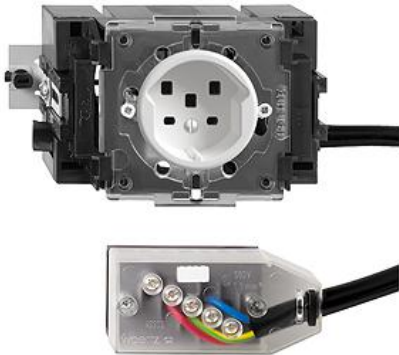

## Standard Steckdose Typ 25

**EAN:** 7613175166926

Steckdose Typ 25 - 16 A, 250 V AC, L + N + PE - 16 A,  
440 V AC, 3 L + N + PE - Mit Steckklemmen -  
Anschluss auf L1, L2, L3 - Mit Einlasskasten - Mit  
Drehverriegelung - Kanal-Einbauhöhe 53 mm - JK53 -  
weiss - IP20 - 70 x 130 mm - Mit  
Kabelanschlussadapter Technofil

<b>Nennstrom:</b>	16 A
<b>Nennspannung:</b>	250 V
<b>Montageart:</b>	Geräteeinbaukanal
<b>Ausführung:</b>	Schweizer Norm Typ 25
<b>Halogenfrei:</b>	Ja
<b>Anzahl der Einheiten:</b>	1
<b>Abschliessbar:</b>	Nein
<b>Mit Klappdeckel:</b>	Nein
<b>Anschlussart:</b>	Schraubklemme
<b>Mit erhöhtem Berührungsschutz</b>	Nein
<b>Werkstoffgüte:</b>	Duroplast
<b>Überspannungsschutz:</b>	Ja
<b>Fehlerstromschutz:</b>	Nein
<b>Geeignet für Schutzart (IP):</b>	IP20
<b>Anzahl der Steckdosen schaltbar:</b>	0
<b>Mit Funktionsbeleuchtung:</b>	Nein
<b>Mit Orientierungslicht:</b>	Nein
<b>Werkstoff:</b>	Kunststoff
<b>Bemessungsfehlerstrom:</b>	0 mA
<b>Befestigungsart:</b>	Befestigung mit Schraube

### Zubehör:

Name / Kategorie

Feller-Nr / E-NR

Datenblatt: 8725.JK.53.FK.ST.61

Abdeckset - Für Steckdose Typ 25 - Ohne  
Abdeckplatte - P - weiss

920-8725.P.61  
377 828 100

Einlasskasten für Brüstungskanäle mit	2201.JK.53
Klemmsteinnuten - Geeignet für Standard	372 903 300
Einbauapparate Bauart JK - Dreh-Verriegelung	