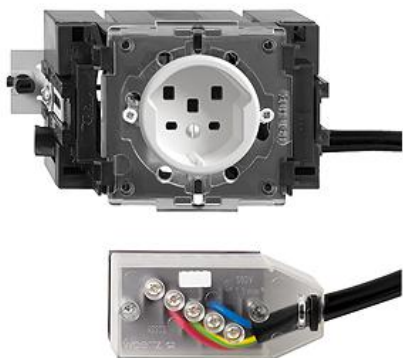

Standard

Prese tipo 25

colore:

nero

nero

bianco

bianco

Esecuzione:

Prese tipo 25 - 16 A, 250 V AC, L + N + PE - 16 A, 440 V AC, 3 L + N + PE - Con morsetti a innesto - Raccordo su L1, L2, L3 - Con scatola ad incasso - Con bloccaggio rotativo - Altezza di montaggio 53 mm - JK53 - bianco - IP20 - 70 x 130 mm - Con adattatore per cavo Technofil

corrente nominale:	16 A
tensione nominale:	250 V
modo di montaggio:	canale da incasso per apparecchi
versione:	norma svizzera tipo 25
senza alogeni:	Sì
numero di unità:	1
chiudibile:	No
con coperchio a cerniera:	No
tipo di collegamento:	morsetto a vite
con protezione dal contatto incrementa:	No
qualità del materiale:	Duroplast
sovratensore:	Sì
protezione da corrente di guasto:	No
adatto per grado di protezione (IP):	IP20
numero di prese commutabili:	0
con illuminazione funzionale:	No
con illuminazione di orientamento:	No
materiale:	materiale sintetico
corrente di guasto nominale:	0 mA
tipo di fissaggio:	fissaggio con vite

Accessorio:

Name / Kategorie

Feller-Nr / E-NR

Scheda dati: 8725.JK.53.FK.ST.61

Set di copertura - Per presa tipo 25 - Senza
placca di copertura - P - bianco

920-8725.P.61
377 828 100

Scatole ad incasso per canaline da davanzale a scanalature a strappo - Adatto per apparecchi incassati standard, esecuzione JK - Bloccag...