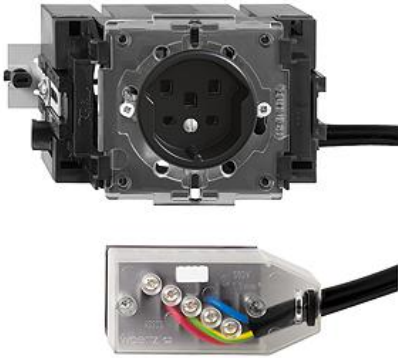

### Prises type 25

#### Assortiment:

**Feller-NR:** 8725.JK.53.FK.ST.60  
**E-NR:** 555 382 050  
**EAN:** 7613175166919

Prises type 25 - 16 A, 250 V AC, L + N + PE - 16 A, 440 V AC, 3 L + N + PE - Avec bornes enfichables - Raccordement sur L1, L2, L3 - Avec boîte d'encastrement - Avec verrouillage rotatif - Hauteur de montage 53 mm - JK53 - noir - IP20 - 70 x 130 mm - Avec adaptateur Technofil

<b>courant nominal:</b>	16 A
<b>tension nominale:</b>	250 V
<b>mode de montage:</b>	canal d'allège
<b>version:</b>	norme suisse type 25
<b>sans halogène:</b>	Oui
<b>nombre d'unités:</b>	1
<b>verrouillable:</b>	Non
<b>avec clapet:</b>	Non
<b>mode de raccordement:</b>	borne à vis
<b>avec protection renforcée contre les conta</b>	Non
<b>qualité du matériau:</b>	Duroplast
<b>parasurtension:</b>	Oui
<b>protection à courant différentiel:</b>	Non
<b>approprié pour indice de protection (IP):</b>	IP20
<b>nombre de prises commandées:</b>	0
<b>avec éclairage de fonction:</b>	Non
<b>avec éclairage d'orientation:</b>	Non
<b>matériau:</b>	matière synthétique
<b>courant de défaut assigné:</b>	0 mA
<b>type de fixation:</b>	fixation avec vis