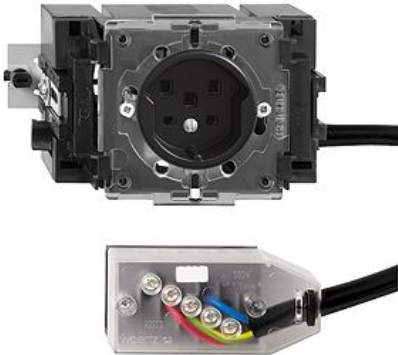

## Standard Steckdose Typ 25

Steckdose Typ 25 - 16 A, 250 V AC, L + N + PE - 16 A, 440 V AC, 3 L + N + PE - Mit Steckklemmen - Anschluss auf L1, L2, L3 - Mit Einlasskasten - Mit Drehverriegelung - Kanal-Einbauhöhe 53 mm - JK53 - schwarz - IP20 - 70 x 130 mm - Mit Kabelanschlussadapter Technofil

<b>Nennstrom:</b>	16 A
<b>Nennspannung:</b>	250 V
<b>Montageart:</b>	Geräteeinbaukanal
<b>Ausführung:</b>	Schweizer Norm Typ 25
<b>Halogenfrei:</b>	Ja
<b>Anzahl der Einheiten:</b>	1
<b>Abschliessbar:</b>	Nein
<b>Mit Klappdeckel:</b>	Nein
<b>Anschlussart:</b>	Schraubklemme
<b>Mit erhöhtem Berührungsschutz</b>	Nein
<b>Werkstoffgüte:</b>	Duroplast
<b>Überspannungsschutz:</b>	Ja
<b>Fehlerstromschutz:</b>	Nein
<b>Geeignet für Schutzart (IP):</b>	IP20
<b>Anzahl der Steckdosen schaltbar:</b>	0
<b>Mit Funktionsbeleuchtung:</b>	Nein
<b>Mit Orientierungslicht:</b>	Nein
<b>Werkstoff:</b>	Kunststoff
<b>Bemessungsfehlerstrom:</b>	0 mA
<b>Befestigungsart:</b>	Befestigung mit Schraube

### Zubehör:

Name / Kategorie

Feller-Nr / E-NR

Datenblatt: 8725.JK.53.FK.ST.60

Abdeckset - Für Steckdose Typ 25 - Ohne  
Abdeckplatte - P - schwarz

920-8725.P.60  
377 828 150

Einlasskasten für Brüstungskanäle mit	2201.JK.53
Klemmsteinnuten - Geeignet für Standard	372 903 300
Einbauapparate Bauart JK - Dreh-Verriegelung	