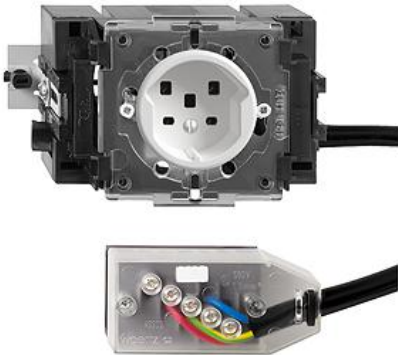

Standard Steckdose Typ 25

Farbe:

schwarz

schwarz

weiss

weiss

Bauart:

JK

JK.53

JK.53

JK.53.SN

JK.53.SN

Feller-NR: 8725.JK.53.FK.61

E-NR: 555 372 000

EAN: 7611386355047

Steckdose Typ 25 - 16 A, 250 V AC, L + N + PE - 16 A,
440 V AC, 3 L + N + PE - Anschluss auf L1, L2, L3 - Mit
Einlasskasten - Kanal-Einbauhöhe 53 mm - JK53 -
weiss - IP20 - 70 x 130 mm - Mit
Kabelanschlussadapter Technofil - Mit Drehverriegelung

Nennstrom:	16 A
Nennspannung:	250 V
Montageart:	Geräteeinbaukanal
Ausführung:	Schweizer Norm Typ 25
Halogenfrei:	Ja
Anzahl der Einheiten:	1
Abschliessbar:	Nein
Mit Klappdeckel:	Nein
Anschlussart:	Schraubklemme
Mit erhöhtem Berührungsschutz	Nein
Werkstoffgüte:	Duroplast
Überspannungsschutz:	Ja
Fehlerstromschutz:	Nein
Geeignet für Schutzart (IP):	IP20
Anzahl der Steckdosen schaltbar:	0
Mit Funktionsbeleuchtung:	Nein
Mit Orientierungslicht:	Nein
Werkstoff:	Kunststoff
Bemessungsfehlerstrom:	0 mA
Befestigungsart:	Befestigung mit Schraube

Zubehör:

Name / Kategorie

Feller-Nr / E-NR

Datenblatt: 8725.JK.53.FK.61

Abdeckset - Für Steckdose Typ 25 - Ohne
Abdeckplatte - P - weiss

920-8725.P.61
377 828 100

Einlasskasten für Brüstungskanäle mit	2201.JK.53
Klemmsteinnuten - Geeignet für Standard	372 903 300
Einbauapparate Bauart JK - Dreh-Verriegelung	