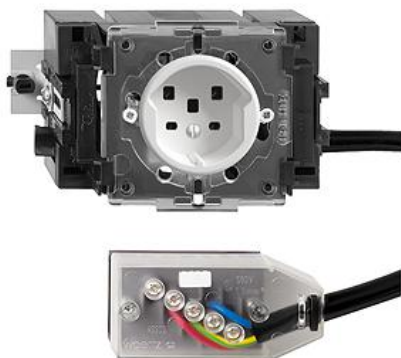

Standard

Prises type 25

couleur:

noir

noir

blanc

blanc

Assortiment:

Prises type 25 - 16 A, 250 V AC, L + N + PE - 16 A, 440 V AC, 3 L + N + PE - Raccordement sur L1, L2, L3 - Avec boîte d'encastrement - Hauteur de montage 53 mm - JK53 - blanc - IP20 - 70 x 130 mm - Avec adaptateur Technofil - Avec verrouillage rotatif

| | |
|---|----------------------|
| courant nominal: | 16 A |
| tension nominale: | 250 V |
| mode de montage: | canal d'allège |
| version: | norme suisse type 25 |
| sans halogène: | Oui |
| nombre d'unités: | 1 |
| verrouillable: | Non |
| avec clapet: | Non |
| mode de raccordement: | borne à vis |
| avec protection renforcée contre les conta | Non |
| qualité du matériau: | Duroplast |
| parasurtension: | Oui |
| protection à courant différentiel: | Non |
| approprié pour indice de protection (IP): | IP20 |
| nombre de prises commandées: | 0 |
| avec éclairage de fonction: | Non |
| avec éclairage d'orientation: | Non |
| matériau: | matière synthétique |
| courant de défaut assigné: | 0 mA |
| type de fixation: | fixation avec vis |

Accessoires:

Name / Kategorie

Feller-Nr / E-NR

Fiche technique: 8725.JK.53.FK.61

Set de recouvrement - Pour prise type 25 -
Sans plaque de recouvrement - P - blanc

920-8725.P.61
377 828 100

Fiche technique: 8725.JK.53.FK.61