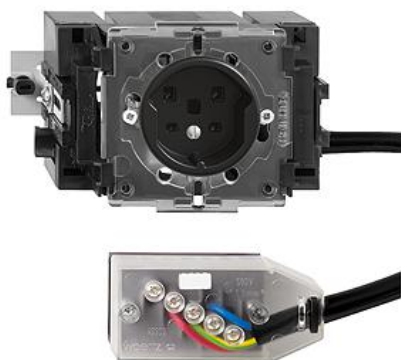

## Standard Steckdose Typ 25

Steckdose Typ 25 - 16 A, 250 V AC, L + N + PE - 16 A, 440 V AC, 3 L + N + PE - Anschluss auf L1, L2, L3 - Mit Einlasskasten - Kanal-Einbauhöhe 53 mm - JK53 - schwarz - IP20 - 70 x 130 mm - Mit Kabelanschlussadapter Technofil - Mit Drehverriegelung

<b>Nennstrom:</b>	16 A
<b>Nennspannung:</b>	250 V
<b>Montageart:</b>	Geräteeinbaukanal
<b>Ausführung:</b>	Schweizer Norm Typ 25
<b>Halogenfrei:</b>	Ja
<b>Anzahl der Einheiten:</b>	1
<b>Abschliessbar:</b>	Nein
<b>Mit Klappdeckel:</b>	Nein
<b>Anschlussart:</b>	Schraubklemme
<b>Mit erhöhtem Berührungsschutz</b>	Nein
<b>Werkstoffgüte:</b>	Duroplast
<b>Überspannungsschutz:</b>	Ja
<b>Fehlerstromschutz:</b>	Nein
<b>Geeignet für Schutzart (IP):</b>	IP20
<b>Anzahl der Steckdosen schaltbar:</b>	0
<b>Mit Funktionsbeleuchtung:</b>	Nein
<b>Mit Orientierungslicht:</b>	Nein
<b>Werkstoff:</b>	Kunststoff
<b>Bemessungsfehlerstrom:</b>	0 mA
<b>Befestigungsart:</b>	Befestigung mit Schraube

### Zubehör:

Name / Kategorie

Feller-Nr / E-NR

Datenblatt: 8725.JK.53.FK.60

Abdeckset - Für Steckdose Typ 25 - Ohne  
Abdeckplatte - P - schwarz

920-8725.P.60  
377 828 150

Einlasskasten für Brüstungskanäle mit	2201.JK.53
Klemmsteinnuten - Geeignet für Standard	372 903 300
Einbauapparate Bauart JK - Dreh-Verriegelung	