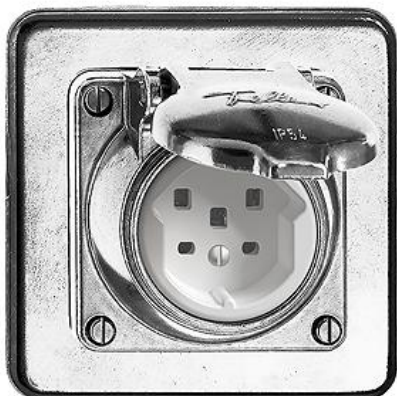

Mouillé robuste fonte d'aluminium

Prises type 25

couleur:

aluminium

Assortiment:

GUP

GUPU

GV

GVU

Aluminiumguss AP nass AGB

Aluminiumguss AP feucht

AGUB

Feller-NR: 8725.GUP.ST.09

E-NR: 646 620 390

EAN: 7613175166803

Prises type 25 - 16 A, 250 V AC, L + N + PE - 16 A, 440 V AC, 3 L + N + PE - Avec bornes enfichables - Profondeur 22 mm - GUP - aluminium - IP54 - 106 x 106 mm

courant nominal:	16 A
tension nominale:	250 V
mode de montage:	encastré
version:	norme suisse type 25
sans halogène:	Oui
nombre d'unités:	1
verrouillable:	Non
avec clapet:	Oui
mode de raccordement:	borne à fiches
avec protection renforcée contre les conta	Non
qualité du matériau:	aluminium
parasurtension:	Non
protection à courant différentiel:	Non
approprié pour indice de protection (IP):	IP20
nombre de prises commandées:	0
avec éclairage de fonction:	Non
avec éclairage d'orientation:	Non
matériau:	métal
courant de défaut assigné:	0 mA
type de fixation:	fixation avec vis
résistance aux chocs:	IK04

934-PH.M3,5.X.16
160 214 083

Vis Pan-Head avec 3 trous - M 3,5 x 16 mm - Pour couvercles réguliers - Pour GUP, AG et GV - Fourniture: Set à 4 vis

934-PH3.M3,5.X.16
160 212 081