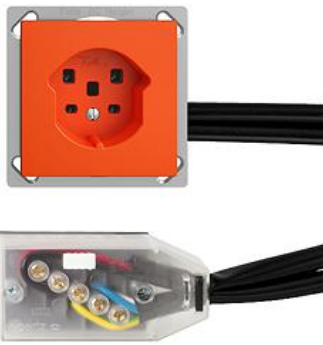

EDIZIOdue colore Steckdose Typ 25

Farbe:

 crema

 orange

 coffee

 schwarz

 weiss

 hellgrau

 dunkelgrau

Bauart:

 FM.TE

Feller-NR: 8725.FM.TE.FK.39

E-NR: 555 621 960

EAN: 7611386955032

Steckdose Typ 25 - 16 A, 250 V AC, L + N + PE - 16 A,
440 V AC, 3 L + N + PE - Mit Schraubklemmen -
Anschluss auf L1, L2, L3 - Einbautiefe 40 mm - FMTE -
orange - IP20 - 70 x 70 mm - Mit
Kabelanschlussadapter Technofil

Nennstrom:	16 A
Nennspannung:	250 V
Montageart:	Geräteeinbaukanal
Ausführung:	Schweizer Norm Typ 25
Halogenfrei:	Ja
Anzahl der Einheiten:	1
Abschliessbar:	Nein
Mit Klappdeckel:	Nein
Anschlussart:	Schraubklemme
Mit erhöhtem Berührungsschutz	Nein
Werkstoffgüte:	Thermoplast
Überspannungsschutz:	Ja
Fehlerstromschutz:	Nein
Geeignet für Schutzart (IP):	IP20
Anzahl der Steckdosen schaltbar:	0
Mit Funktionsbeleuchtung:	Nein
Mit Orientierungslicht:	Nein
Werkstoff:	Kunststoff
Bemessungsfehlerstrom:	0 mA
Befestigungsart:	Befestigung mit Schraube

Zubehör:

Name / Kategorie

Feller-Nr / E-NR

Datenblatt: 8725.FM.TE.FK.39

Abdeckset - Für Steckdose Typ 25 - Ohne
Abdeckrahmen - F - orange

920-8725.F.39
378 096 960

Befestigungsplatte - 1 x 1 - Mit 1

2711.JK