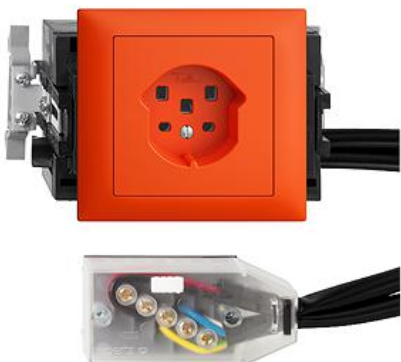

EDIZIOdue colore Steckdose Typ 25

Farbe:

 crema	 crema	 crema
 orange	 orange	 orange
 coffee	 coffee	 coffee
 schwarz	 schwarz	 schwarz
 weiss	 weiss	 weiss
 hellgrau	 hellgrau	 hellgrau
 dunkelgrau	 dunkelgrau	 dunkelgrau

Bauart:

 FKE	 FKE.53	 FKE.53
 FKE.53	 FKE.53.SN	 FKE.53.SN
 FKE.53.SN		

Feller-NR: 8725.FKE.53.SN.FK.ST.39

E-NR: 555 531 960

EAN: 7613175167671

Steckdose Typ 25 - 16 A, 250 V AC, L + N + PE - 16 A, 440 V AC, 3 L + N + PE - Mit Steckklemmen - Anschluss auf L1, L2, L3 - Mit Einlasskasten - Mit SNAP-Befestigung für DIN-Profil 35 mm - Kanal-Einbauhöhe 53 mm - FKE53.SN - orange - IP20 - 80 x 130 mm - Mit Kabelanschlussadapter Technofil

Nennstrom:	16 A
Nennspannung:	250 V
Montageart:	Geräteeinbaukanal
Ausführung:	Schweizer Norm Typ 25
Halogenfrei:	Ja
Anzahl der Einheiten:	1
Abschliessbar:	Nein
Mit Klappdeckel:	Nein
Anschlussart:	Schraubklemme
Mit erhöhtem Berührungsschutz:	Nein
Werkstoffgüte:	Thermoplast
Überspannungsschutz:	Nein
Fehlerstromschutz:	Nein
Geeignet für Schutzart (IP):	IP20
Anzahl der Steckdosen schaltbar:	0
Mit Funktionsbeleuchtung:	Nein
Mit Orientierungslicht:	Nein

Werkstoff:	Kunststoff
Bemessungsfehlerstrom:	0 mA
Befestigungsart:	Rastbefestigung

Zubehör:

Name / Kategorie

Abdeckset - Für Steckdose Typ 25 - Ohne
Abdeckrahmen - F - orange

Feller-Nr / E-NR

920-8725.F.39
378 096 960