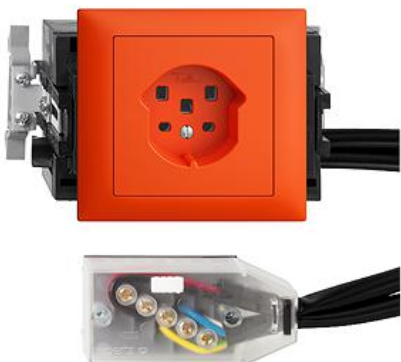

EDIZIOdue colore Steckdose Typ 25

Farbe:

 crema	 crema	 crema
 orange	 orange	 orange
 coffee	 coffee	 coffee
 schwarz	 schwarz	 schwarz
 weiss	 weiss	 weiss
 hellgrau	 hellgrau	 hellgrau
 dunkelgrau	 dunkelgrau	 dunkelgrau

Bauart:

 FKE	 FKE.53	 FKE.53
 FKE.53	 FKE.53.SN	 FKE.53.SN
 FKE.53.SN		

Feller-NR: 8725.FKE.53.SN.FK.ST.39

E-NR: 555 531 960

EAN: 7613175167671

Steckdose Typ 25 - 16 A, 250 V AC, L + N + PE - 16 A, 440 V AC, 3 L + N + PE - Mit Steckklemmen - Anschluss auf L1, L2, L3 - Mit Einlasskasten - Mit SNAP-Befestigung für DIN-Profil 35 mm - Kanal-Einbauhöhe 53 mm - FKE53.SN - orange - IP20 - 80 x 130 mm - Mit Kabelanschlussadapter Technofil

Nennstrom:	16 A
Nennspannung:	250 V
Montageart:	Geräteeinbaukanal
Ausführung:	Schweizer Norm Typ 25
Halogenfrei:	Ja
Anzahl der Einheiten:	1
Abschliessbar:	Nein
Mit Klappdeckel:	Nein
Anschlussart:	Schraubklemme
Mit erhöhtem Berührungsschutz:	Nein
Werkstoffgüte:	Thermoplast
Überspannungsschutz:	Nein
Fehlerstromschutz:	Nein
Geeignet für Schutzart (IP):	IP20
Anzahl der Steckdosen schaltbar:	0
Mit Funktionsbeleuchtung:	Nein
Mit Orientierungslicht:	Nein

Werkstoff:	Kunststoff
Bemessungsfehlerstrom:	0 mA
Befestigungsart:	Rastbefestigung
Schlagfestigkeit:	IK00

Zubehör:

Name / Kategorie

Abdeckset - Für Steckdose Typ 25 - Ohne
Abdeckrahmen - F - orange

Feller-Nr / E-NR