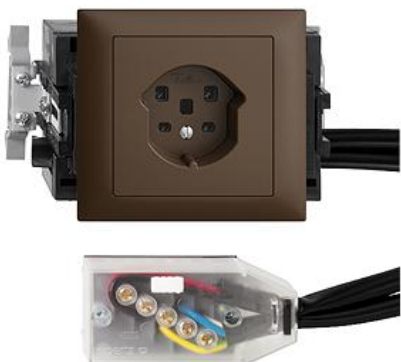

EDIZIOdue colore Steckdose Typ 25

Farbe:

 crema

 orange

 coffee

 schwarz

 weiss

 hellgrau

 crema

 orange

 coffee

 schwarz

 weiss

 hellgrau

 dunkelgrau

Bauart:

E-NR: 555 631 890

EAN: 7611386615691

Steckdose Typ 25 - 16 A, 250 V AC, L + N + PE - 16 A, 440 V AC, 3 L + N + PE - Mit Schraubklemmen - Anschluss auf L1, L2, L3 - Mit Einlasskasten - Mit SNAP-Befestigung für DIN-Profil 35 mm - Kanal-Einbauhöhe 53 mm - FKE53.SN - coffee - IP20 - 80 x 86 mm - Mit Kabelanschlussadapter Technofil

Werkstoff:	Kunststoff
Bemessungsfehlerstrom:	0 mA
Befestigungsart:	Rastbefestigung

Zubehör:

Name / Kategorie

Abdeckset - Für Steckdose Typ 25 - Ohne
Abdeckrahmen - F - coffee

Feller-Nr / E-NR

920-8725.F.57
378 096 890