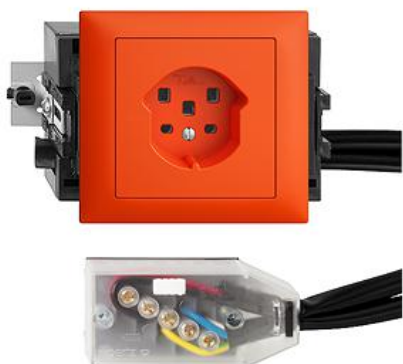

EDIZIOdue colore Steckdose Typ 25

Farbe:

 crema	 crema	 crema
 orange	 orange	 orange
 coffee	 coffee	 coffee
 schwarz	 schwarz	 schwarz
 weiss	 weiss	 weiss
 hellgrau	 hellgrau	 hellgrau
 dunkelgrau	 dunkelgrau	 dunkelgrau

Bauart:

 FKE	 FKE.53	 FKE.53
 FKE.53	 FKE.53.SN	 FKE.53.SN
 FKE.53.SN		

Feller-NR: 8725.FKE.53.FK.ST.39

E-NR: 555 530 960

EAN: 7613175167343

Steckdose Typ 25 - 16 A, 250 V AC, L + N + PE - 16 A, 440 V AC, 3 L + N + PE - Mit Steckklemmen - Anschluss auf L1, L2, L3 - Mit Einlasskasten - Mit Drehverriegelung - Kanal-Einbauhöhe 53 mm - FKE53 - orange - IP20 - 80 x 86 mm - Mit Kabelanschlussadapter Technofil

Nennstrom:	16 A
Nennspannung:	250 V
Montageart:	Geräteeinbaukanal
Ausführung:	Schweizer Norm Typ 25
Halogenfrei:	Ja
Anzahl der Einheiten:	1
Abschliessbar:	Nein
Mit Klappdeckel:	Nein
Anschlussart:	Schraubklemme
Mit erhöhtem Berührungsschutz:	Nein
Werkstoffgüte:	Thermoplast
Überspannungsschutz:	Nein
Fehlerstromschutz:	Nein
Geeignet für Schutzart (IP):	IP20
Anzahl der Steckdosen schaltbar:	0
Mit Funktionsbeleuchtung:	Nein
Mit Orientierungslicht:	Nein

Werkstoff:	Kunststoff
Bemessungsfehlerstrom:	0 mA
Befestigungsart:	Befestigung mit Schraube

Zubehör:

Name / Kategorie

Abdeckset - Für Steckdose Typ 25 - Ohne
Abdeckrahmen - F - orange

Feller-Nr / E-NR

920-8725.F.39
378 096 960