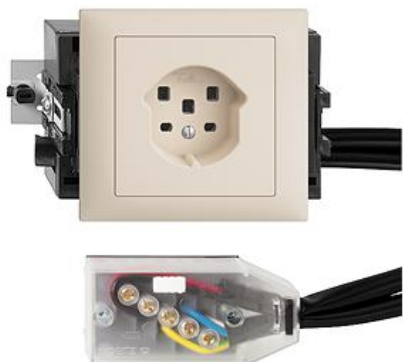

## EDIZIOdue colore Steckdose Typ 25

**Feller-NR:** 8725.FKE.53.FK.ST.35

**E-NR:** 555 530 010

**EAN:** 7613175167329

Steckdose Typ 25 - 16 A, 250 V AC, L + N + PE - 16 A, 440 V AC, 3 L + N + PE - Mit Steckklemmen - Anschluss auf L1, L2, L3 - Mit Einlasskasten - Mit Drehverriegelung - Kanal-Einbauhöhe 53 mm - FKE53 - crema - IP20 - 80 x 86 mm - Mit Kabelanschlussadapter Technofil

<b>Werkstoff:</b>	Kunststoff
<b>Bemessungsfehlerstrom:</b>	0 mA
<b>Befestigungsart:</b>	Befestigung mit Schraube
<b>Schlagfestigkeit:</b>	IK00

**Zubehör:**

**Name / Kategorie**

Abdeckset - Für Steckdose Typ 25 - Ohne  
Abdeckrahmen - F - crema

**Zerlegung:**

	<b>Name / Kategorie</b>	<b>Feller-Nr / E-NR</b>
	Einlasskasten für Brüstungskanäle mit Klemmsteinnuten - Dreh-Verriegelung	2201.FKE.53 372 903 610
	Steckdose Typ 25 - 16 A, 250 V AC, L + N + PE - 16 A, 440 V AC, 3 L + N + PE - Mit Steckklemmen - Anschluss auf L1, L2, L3 - FMTE ...	8725.FM.TE.FK.ST.35 555 521 010
	Abdeckrahmen EDIZIOdue colore - FKE - crema	2911.FKE.35 334 901 010