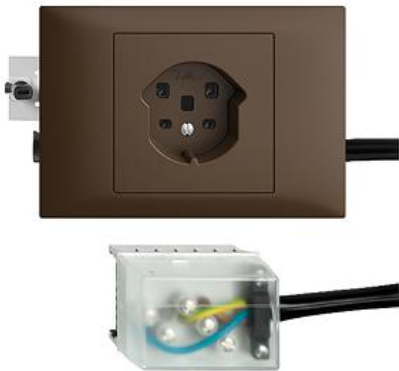

EDIZIOdue colore Steckdose Typ 25

Farbe:

 crema

 crema

 crema

 orange

 orange

 orange

 BKE

 BKE.53

 BKE.53

 BKE.53

Feller-NR: 8725.BKE.53.FP.57

E-NR: 555 625 890

EAN: 7611386604176

Steckdose Typ 25 - 16 A, 250 V AC, L + N + PE - 16 A, 440 V AC, 3 L + N + PE - Mit Schraubklemmen - Anschluss auf L1, L2, L3 - Mit Einlasskasten - Mit Drehverriegelung - Kanal-Einbauhöhe 53 mm - BKE53 - coffee - IP20 - 80 x 130 mm - Mit Kabelanschlussadapter Ecobus power

| | |
|---|-----------------------|
| Nennstrom: | 16 A |
| Nennspannung: | 250 V |
| Montageart: | Geräteeinbaukanal |
| Ausführung: | Schweizer Norm Typ 25 |
| Halogenfrei: | Ja |
| Anzahl der Einheiten: | 1 |
| Abschliessbar: | Nein |
| Mit Klappdeckel: | Nein |
| Anschlussart: | Schraubklemme |
| Mit erhöhtem Berührungsschutz | Nein |
| Werkstoffgüte: | Thermoplast |
| Überspannungsschutz: | Ja |
| Fehlerstromschutz: | Nein |
| Geeignet für Schutzart (IP): | IP20 |
| Anzahl der Steckdosen schaltbar: | 0 |
| Mit Funktionsbeleuchtung: | Nein |
| Mit Orientierungslicht: | Nein |
| Werkstoff: | Kunststoff |
| Bemessungsfehlerstrom: | 0 mA |

Befestigungsart: Befestigung mit Schraube

Zubehör:

Name / Kategorie

Abdeckset - Für Steckdose Typ 25 - Ohne
Abdeckrahmen - F - coffee

Feller-Nr / E-NR

920-8725.F.57
378 096 890

Datenblatt: 8725.BKE.53.FP.57