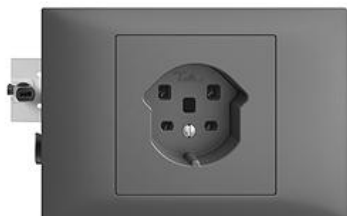

EDIZIOdue colore Steckdose Typ 25

Farbe:

 crema

 orange

 coffee

 schwarz

 weiss

 hellgrau

 BKE

 BKE.53

 BKE.53

 BKE.53

Feller-NR: 8725.BKE.53.67

E-NR: 666 454 040

EAN: 7611386627052

Steckdose Typ 25 - 16 A, 250 V AC, L + N + PE - 16 A,
440 V AC, 3 L + N + PE - Mit Schraubklemmen - Mit
Einlasskasten - Mit Drehverriegelung -
Kanal-Einbauhöhe 53 mm - BKE53 - dunkelgrau - IP20
- 80 x 115 mm