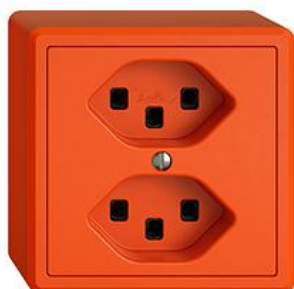

### EDIZIO.liv Zweifach-Steckdose Typ 23

EDIZIO.liv bringt die über 100-jährige Designkompetenz bei Feller auf den Punkt. Jedes De

#### Bauart:

 GMI.A

 G.A

 GX.54.A

**Feller-NR:** 87223.GX.54.A.39

**E-NR:** 657 381 060

**EAN:** 7613175438160

EDIZIO.liv - Zweifach-Steckdose Typ 23 - 16 A, 250 V  
AC, L + N + PE - Mit Steckklemmen - SNAPFIX®  
Befestigungssystem - Parallel - Anbauhöhe 54 mm -  
GX.54.A - orange - IP20 - 74 x 74 mm