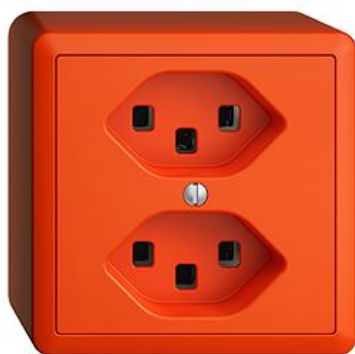

EDIZIOdue colore Zweifach-Steckdose Typ 23

Farbe:

 crema

 orange

 coffee

 schwarz

 weiss

 hellgrau

 dunkelgrau

Bauart:

 F

 FMI

 FX.54

Feller-NR: 87223.FX.54.39

E-NR: 609 602 960

EAN: 7611386916149

Zweifach-Steckdose Typ 23 - 16 A, 250 V AC, L + N + PE - Mit Steckklemmen - Parallel - Anbauhöhe 54 mm - FX.54 - orange - IP20 - 74 x 74 mm

Nennstrom:	16 A
Nennspannung:	250 V
Montageart:	Aufputz
Ausführung:	Schweizer Norm Typ 23
Halogenfrei:	Ja
Anzahl der Einheiten:	2
Abschliessbar:	Nein
Mit Klappdeckel:	Nein
Anschlussart:	Steckklemme
Mit erhöhtem Berührungsschutz	Nein
Werkstoffgüte:	Thermoplast
Überspannungsschutz:	Nein
Fehlerstromschutz:	Nein
Geeignet für Schutzart (IP):	IP20
Anzahl der Steckdosen schaltbar:	0
Mit Funktionsbeleuchtung:	Nein
Mit Orientierungslicht:	Nein
Werkstoff:	Kunststoff
Bemessungsfehlerstrom:	0 mA
Befestigungsart:	Befestigung mit Schraube