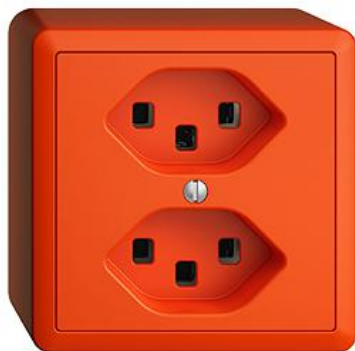

EDIZIOdue colore Zweifach-Steckdose Typ 23

Farbe:

 crema

 orange

 coffee

 schwarz

 weiss

 hellgrau

 dunkelgrau

Bauart:

 F

 FMI

 FX.54

Feller-NR: 87223.FX.54.39

E-NR: 609 602 960

EAN: 7611386916149

Zweifach-Steckdose Typ 23 - 16 A, 250 V AC, L + N + PE - Mit Steckklemmen - Parallel - Anbauhöhe 54 mm - FX.54 - orange - IP20 - 74 x 74 mm

Nennstrom:	16 A
Nennspannung:	250 V
Montageart:	Aufputz
Ausführung:	Schweizer Norm Typ 23
Halogenfrei:	Ja
Anzahl der Einheiten:	2
Abschliessbar:	Nein
Mit Klappdeckel:	Nein
Anschlussart:	Steckklemme
Mit erhöhtem Berührungsschutz	Nein
Werkstoffgüte:	Thermoplast
Überspannungsschutz:	Nein
Fehlerstromschutz:	Nein
Geeignet für Schutzart (IP):	IP20
Anzahl der Steckdosen schaltbar:	0
Mit Funktionsbeleuchtung:	Nein
Mit Orientierungslicht:	Nein
Werkstoff:	Kunststoff
Bemessungsfehlerstrom:	0 mA
Befestigungsart:	Befestigung mit Schraube