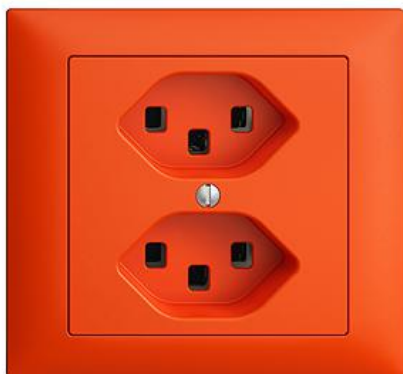

EDIZIOdue colore Zweifach-Steckdose Typ 23

Farbe:

 crema

 orange

 coffee

 schwarz

 weiss

 hellgrau

 dunkelgrau

Bauart:

 FKE

Feller-NR: 87223.FKE.39

E-NR: 753 692 960

EAN: 7611386917108

Zweifach-Steckdose Typ 23 - 16 A, 250 V AC, L + N + PE - Mit Steckklemmen - Parallel - Einbautiefe 41 mm - FKE - orange - IP20 - 80 x 86 mm

Nennstrom:	16 A
Nennspannung:	250 V
Montageart:	Einbauinstallation
Ausführung:	Schweizer Norm Typ 23
Halogenfrei:	Ja
Anzahl der Einheiten:	2
Abschliessbar:	Nein
Mit Klappdeckel:	Nein
Anschlussart:	Steckklemme
Mit erhöhtem Berührungsschutz	Nein
Werkstoffgüte:	Thermoplast
Überspannungsschutz:	Nein
Fehlerstromschutz:	Nein
Geeignet für Schutzart (IP):	IP20
Anzahl der Steckdosen schaltbar:	0
Mit Funktionsbeleuchtung:	Nein
Mit Orientierungslicht:	Nein
Werkstoff:	Kunststoff
Bemessungsfehlerstrom:	0 mA
Befestigungsart:	Befestigung mit Schraube

Abdeckrahmen EDIZIOdue colore - FKE - orange	2911.FKE.39
	334 901 960

Zerlegung:

Name / Kategorie

Feller-Nr / E-NR

Befestigungsplatte - 1 x 1 - Mit 1	2711.JK
Einheitsausschnitt - 70 x 70 mm	376 164 000

Zweifach-Steckdose Typ 23 - 16 A, 250 V AC, L	87223.F.39
+ N + PE - Mit Steckklemmen - Parallel - F - orange	657 602 960