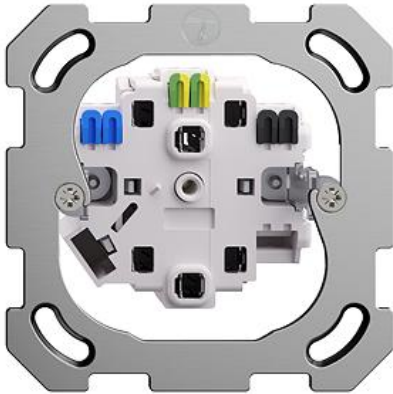

Bajonett Befestigungssystem Zweifach-Steckdose Typ 23

Farbe:

farbneutral

Bauart:

BSE

BSM

Feller-NR: 87223.BSM

E-NR: 633 674 000

EAN: 7611386963273

Zweifach-Steckdose Typ 23 - 16 A, 250 V AC, L + N + PE - Mit Steckklemmen - Parallel - Einbautiefe 41 mm - BSM - farbneutral - IP20 - 77 x 77 mm

Nennstrom:	16 A
Nennspannung:	250 V
Montageart:	Unterputz
Ausführung:	Schweizer Norm Typ 23
Halogenfrei:	Ja
Anzahl der Einheiten:	2
Abschliessbar:	Nein
Mit Klappdeckel:	Nein
Anschlussart:	Steckklemme
Mit erhöhtem Berührungsschutz	Nein
Werkstoffgüte:	Thermoplast
Überspannungsschutz:	Nein
Fehlerstromschutz:	Nein
Geeignet für Schutzart (IP):	IP20
Anzahl der Steckdosen schaltbar:	0
Mit Funktionsbeleuchtung:	Nein
Mit Orientierungslicht:	Nein
Werkstoff:	Kunststoff
Bemessungsfehlerstrom:	0 mA
Befestigungsart:	Befestigung mit Schraube

Zubehör:

Name / Kategorie

Feller-Nr / E-NR

Befestigungsplatte - 1-teilig - 1 x 1 - Mit 1
Einheitsausschnitt - 77 x 77 mm

2711
376 163 000

Zerlegung:

	Name / Kategorie	Feller-Nr / E-NR
	Befestigungsplatte - 1-teilig - 1 x 1 - Mit 1 Einheitsausschnitt - 77 x 77 mm	2711 376 163 000
	Zweifach-Steckdose Typ 23 - 16 A, 250 V AC, L + N + PE - Mit Steckklemmen - Parallel - BSE - farbneutral	87223.BSE 633 654 000