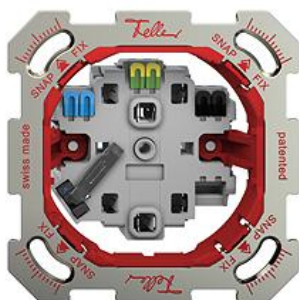

Sistema de fissaggio SNAPFIX®

Presse doppia tipo 23 Illuminato

Il sistema di fissaggio in due fasi Feller SNAPFIX® riduce il lavoro di progettazione, ordinaz

colore:

 incolore

Esecuzione:

 BAE

 BAM

Feller-NR: 87223.BAM.74

E-NR: 657 853 790

EAN: 7613175439457

Presse doppia tipo 23 - Illuminato - 16 A, 250 V AC, L + N + PE - Illuminazione d'orientamento - Con LED blu 1,0 mA - Con morsetti a innesto - Parallela - senza tubi luminosi - Sistema de fissaggio SNAPFIX® - Profondità 40 mm - BAM - incolore - IP20 - 77 x 77 mm

corrente nominale:	16 A
tensione nominale:	250 V
modo di montaggio:	incastrato
versione:	norma svizzera tipo 23
senza alogeni:	Sì
numero di unità:	2
chiudibile:	No
con coperchio a cerniera:	No
tipo di collegamento:	morsetto a innesto
con protezione dal contatto incrementa:	No
qualità del materiale:	materiale termoplastico
sovratensore:	No
protezione da corrente di guasto:	No
adatto per grado di protezione (IP):	IP20
numero di prese commutabili:	0
con illuminazione funzionale:	No
con illuminazione di orientamento:	No
materiale:	materiale sintetico
corrente di guasto nominale:	0 mA
tipo di fissaggio:	fissaggio con vite
resistenza agli urti:	IK00

Scomposizione:

	Name / Kategorie	Feller-Nr / E-NR
	Presa doppia tipo 23 - Illuminato - 16 A, 250 V AC, L + N + PE - Con LED blu 1,0 mA - Con morsetti a innesto - Parallela - Siste...	87223.BAE.74 657 856 790
	Placca di fissaggio - Sistema de fissaggio SNAPFIX® - 1 x 1 - 77 x 77 mm	2711-EA 376 000 110