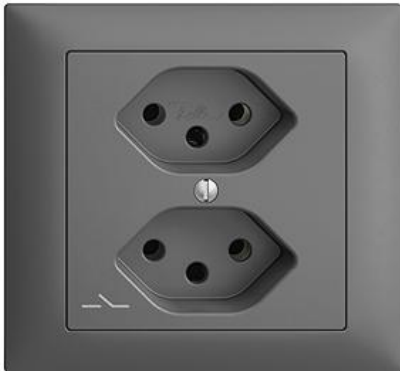

### Zweifach-Steckdose Typ 13

**Farbe:**

 crema

 orange

 coffee

 schwarz

 weiss

 hellgrau

 dunkelgrau

**Bauart:**

 FKE

**Feller-NR:** 87203.FKE.S.67

**E-NR:** 753 022 040

**EAN:** 7611386790411

Zweifach-Steckdose Typ 13 - 10 A, 250 V AC, L + N + PE - Mit Steckklemmen - 1 Dose getrennt - Einbautiefe 41 mm - FKE - dunkelgrau - IP20 - 80 x 86 mm

<b>Nennstrom:</b>	10 A
<b>Nennspannung:</b>	250 V
<b>Montageart:</b>	Geräteeinbaukanal
<b>Ausführung:</b>	Schweizer Norm Typ 13
<b>Halogenfrei:</b>	Ja
<b>Anzahl der Einheiten:</b>	2
<b>Abschliessbar:</b>	Nein
<b>Mit Klappdeckel:</b>	Nein
<b>Anschlussart:</b>	Steckklemme
<b>Mit erhöhtem Berührungsschutz</b>	Nein
<b>Werkstoffgüte:</b>	Thermoplast
<b>Überspannungsschutz:</b>	Nein
<b>Fehlerstromschutz:</b>	Nein
<b>Geeignet für Schutzart (IP):</b>	IP20
<b>Anzahl der Steckdosen schaltbar:</b>	1
<b>Mit Funktionsbeleuchtung:</b>	Nein
<b>Mit Orientierungslicht:</b>	Nein
<b>Werkstoff:</b>	Kunststoff
<b>Bemessungsfehlerstrom:</b>	0 mA
<b>Befestigungsart:</b>	Befestigung mit Schraube

	Befestigungsplatte - 1 x 1 - Mit 1 Einheitsausschnitt - 70 x 70 mm	2711.JK 376 164 000
--	--	------------------------

**Zerlegung:**

	<b>Name / Kategorie</b>	<b>Feller-Nr / E-NR</b>
	Befestigungsplatte - 1 x 1 - Mit 1 Einheitsausschnitt - 70 x 70 mm	2711.JK 376 164 000
	Abdeckrahmen EDIZIOdue colore - FKE - dunkelgrau	2911.FKE.67 334 901 040
	Zweifach-Steckdose Typ 13 - 10 A, 250 V AC, L + N + PE - Mit Steckklemmen - 1 Dose getrennt - F - dunkelgrau	87203.F.S.67 657 634 040