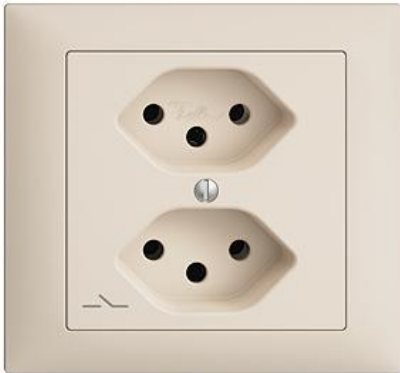

EDIZIOdue colore

Zweifach-Steckdose Typ 13

Farbe:

 crema

 orange

 coffee

 schwarz

 weiss

 hellgrau

 dunkelgrau

Bauart:

 FKE

Feller-NR: 87203.FKE.S.35

E-NR: 753 022 010

EAN: 7611386655185

Zweifach-Steckdose Typ 13 - 10 A, 250 V AC, L + N + PE - Mit Steckklemmen - 1 Dose getrennt - Einbautiefe 41 mm - FKE - crema - IP20 - 80 x 86 mm

Nennstrom:	10 A
Nennspannung:	250 V
Montageart:	Geräteeinbaukanal
Ausführung:	Schweizer Norm Typ 13
Halogenfrei:	Ja
Anzahl der Einheiten:	2
Abschliessbar:	Nein
Mit Klappdeckel:	Nein
Anschlussart:	Steckklemme
Mit erhöhtem Berührungsschutz	Nein
Werkstoffgüte:	Thermoplast
Überspannungsschutz:	Nein
Fehlerstromschutz:	Nein
Geeignet für Schutzart (IP):	IP20
Anzahl der Steckdosen schaltbar:	1
Mit Funktionsbeleuchtung:	Nein
Mit Orientierungslicht:	Nein
Werkstoff:	Kunststoff
Bemessungsfehlerstrom:	0 mA
Befestigungsart:	Befestigung mit Schraube

Zubehör:

Name / Kategorie

Feller-Nr / E-NR

Abdeckset - Für Zweifach-Steckdose Typ 13
getrennt - Ohne Abdeckrahmen - F - crema

920-87203.F.S.35
378 102 010

Datenblatt: 87203.FKE.S.35

	Abdeckrahmen EDIZIOdue colore - FKE - crema	2911.FKE.35 334 901 010
	Befestigungsplatte - 1 x 1 - Mit 1 Einheitsausschnitt - 70 x 70 mm	2711.JK 376 164 000