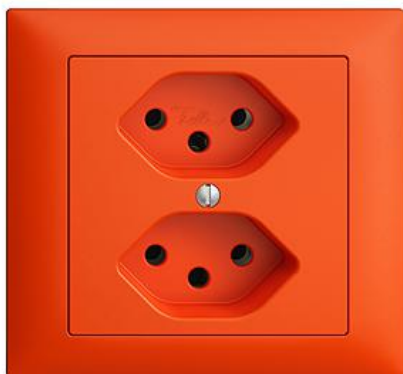

EDIZIOdue colore Zweifach-Steckdose Typ 13

Farbe:

 crema

 orange

 coffee

 schwarz

 weiss

 hellgrau

 dunkelgrau

Bauart:

 FKE

Feller-NR: 87203.FKE.39

E-NR: 753 002 960

EAN: 7611386954684

Zweifach-Steckdose Typ 13 - 10 A, 250 V AC, L + N + PE - Mit Steckklemmen - Parallel - Einbautiefe 41 mm - FKE - orange - IP20 - 80 x 86 mm

Nennstrom:	10 A
Nennspannung:	250 V
Montageart:	Geräteeinbaukanal
Ausführung:	Schweizer Norm Typ 13
Halogenfrei:	Ja
Anzahl der Einheiten:	2
Abschliessbar:	Nein
Mit Klappdeckel:	Nein
Anschlussart:	Steckklemme
Mit erhöhtem Berührungsschutz	Nein
Werkstoffgüte:	Thermoplast
Überspannungsschutz:	Nein
Fehlerstromschutz:	Nein
Geeignet für Schutzart (IP):	IP20
Anzahl der Steckdosen schaltbar:	0
Mit Funktionsbeleuchtung:	Nein
Mit Orientierungslicht:	Nein
Werkstoff:	Kunststoff
Bemessungsfehlerstrom:	0 mA
Befestigungsart:	Befestigung mit Schraube

Zubehör:

Name / Kategorie

Feller-Nr / E-NR

Abdeckset - Für Zweifach-Steckdose Typ 13 - 920-87203.F.39
Ohne Abdeckrahmen - F - orange 378 100 960

Datenblatt: 87203.FKE.39

	Abdeckrahmen EDIZIOdue colore - FKE - orange	2911.FKE.39 334 901 960
	Befestigungsplatte - 1 x 1 - Mit 1 Einheitsausschnitt - 70 x 70 mm	2711.JK 376 164 000