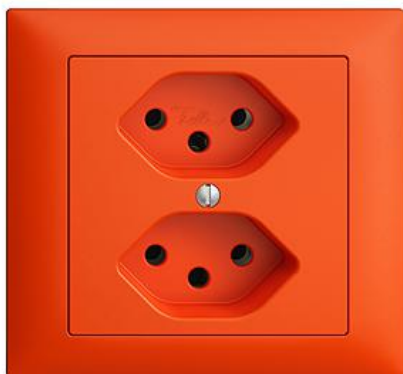

## EDIZIOdue colore Zweifach-Steckdose Typ 13

### Farbe:

 crema

 orange

 coffee

 schwarz

 weiss

 hellgrau

 dunkelgrau

### Bauart:

 FKE

**Feller-NR:** 87203.FKE.39

**E-NR:** 753 002 960

**EAN:** 7611386954684

Zweifach-Steckdose Typ 13 - 10 A, 250 V AC, L + N + PE - Mit Steckklemmen - Parallel - Einbautiefe 41 mm - FKE - orange - IP20 - 80 x 86 mm

<b>Nennstrom:</b>	10 A
<b>Nennspannung:</b>	250 V
<b>Montageart:</b>	Geräteeinbaukanal
<b>Ausführung:</b>	Schweizer Norm Typ 13
<b>Halogenfrei:</b>	Ja
<b>Anzahl der Einheiten:</b>	2
<b>Abschliessbar:</b>	Nein
<b>Mit Klappdeckel:</b>	Nein
<b>Anschlussart:</b>	Steckklemme
<b>Mit erhöhtem Berührungsschutz</b>	Nein
<b>Werkstoffgüte:</b>	Thermoplast
<b>Überspannungsschutz:</b>	Nein
<b>Fehlerstromschutz:</b>	Nein
<b>Geeignet für Schutzart (IP):</b>	IP20
<b>Anzahl der Steckdosen schaltbar:</b>	0
<b>Mit Funktionsbeleuchtung:</b>	Nein
<b>Mit Orientierungslicht:</b>	Nein
<b>Werkstoff:</b>	Kunststoff
<b>Bemessungsfehlerstrom:</b>	0 mA
<b>Befestigungsart:</b>	Befestigung mit Schraube