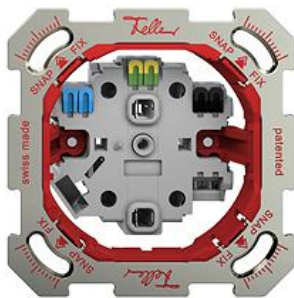

EDIZIO.liv

Zweifach-Steckdose Typ 13

Das zweistufige Befestigungssystem Feller SNAPFIX® reduziert die Planungs-, Bestellund

Farbe:

farbneutral

Bauart:

BAE

BAM

Feller-NR: 87203.BAM

E-NR: 657 363 790

EAN: 7613175514260

Zweifach-Steckdose Typ 13 - 10 A, 250 V AC, L + N + PE - Mit Steckklemmen - Parallel - SNAPFIX® Befestigungssystem - Einbautiefe 40 mm - BAM - farbneutral - IP20 - 77 x 77 mm

Nennstrom:	10 A
Nennspannung:	250 V
Montageart:	Unterputz
Ausführung:	Schweizer Norm Typ 13
Halogenfrei:	Ja
Anzahl der Einheiten:	2
Abschliessbar:	Nein
Mit Klappdeckel:	Nein
Anschlussart:	Steckklemme
Mit erhöhtem Berührungsschutz	Nein
Werkstoffgüte:	Thermoplast
Überspannungsschutz:	Nein
Fehlerstromschutz:	Nein
Geeignet für Schutzart (IP):	IP20
Anzahl der Steckdosen schaltbar:	0
Mit Funktionsbeleuchtung:	Nein
Mit Orientierungslicht:	Nein
Werkstoff:	Kunststoff
Bemessungsfehlerstrom:	0 mA
Befestigungsart:	Befestigung mit Schraube

Datenblatt: 87203.BAM

Zerlegung:

Name / Kategorie

Feller-Nr / E-NR

Zweifach-Steckdose Typ 13 - 10 A, 250 V AC, L 87203.BAE
+ N + PE - Mit Steckklemmen - Parallel - 657 366 790
SNAPFIX® Befestigungssystem - farbneutral