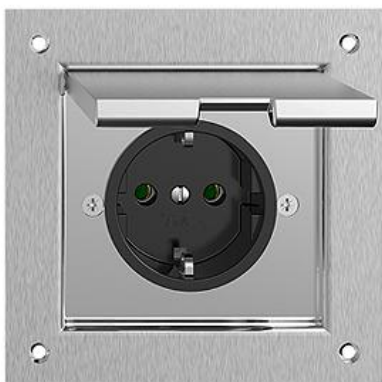

Wand- und Bodendosen SCHUKO-Steckdose

Farbe:

messing vernickelt

Bauart:

Bodendosen PMK

Bodendosen PMKV

Feller-NR: 8719.PMK.02
E-NR: 630 110 450
EAN: 7613175328645

SCHUKO-Steckdose - 16 A, 250 V AC, L + N + PE - Mit Steckklemmen - Einbautiefe 37,5 mm - PMK - messing vernickelt - IP20 - 100 x 100 mm - SCHUKO-Steckdose Bodendosen

Nennstrom:	16 A
Nennspannung:	230 V
Montageart:	Unterputz
Ausführung:	SCHUKO
Halogenfrei:	Ja
Anzahl der Einheiten:	1
Abschliessbar:	Nein
Mit Klappdeckel:	Ja
Anschlussart:	Steckklemme
Mit erhöhtem Berührungsschutz	Nein
Werkstoffgüte:	Edelstahl
Überspannungsschutz:	Nein
Fehlerstromschutz:	Nein
Geeignet für Schutzart (IP):	IP20
Anzahl der Steckdosen schaltbar:	0
Mit Funktionsbeleuchtung:	Nein
Mit Orientierungslicht:	Nein
Werkstoff:	Metall
Bemessungsfehlerstrom:	0 mA
Befestigungsart:	Befestigung mit Schraube