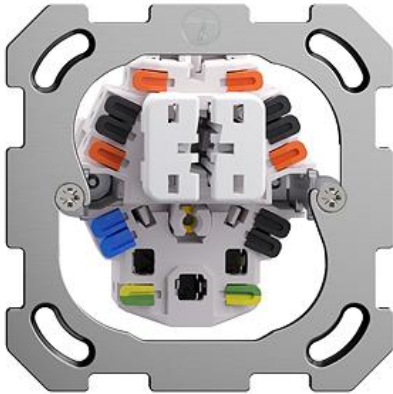

## Bajonett Befestigungssystem Kleinkombination Unbeleuchtet

**Farbe:**

farbneutral

**Bauart:**

BSE

BSM

**Feller-NR:** 87161.BSM  
**E-NR:** 659 933 000  
**EAN:** 7613175126678

Kleinkombination - Unbeleuchtet - Mit  
Doppel-Druckschalter und Steckdose Typ 23 - 16 A,  
250 V AC, L + N + PE - Mit Steckklemmen - LED-Last  
max: 200 W - Serie, Wechsel-Wechsel - 1/3+3/1 L - Für  
Schema 3+3 Pol-/ Schemaverbinder entfernen -  
Einbautiefe 40 mm - BSM - farbneutral - IP20 - 77 x 77  
mm

<b>Nennspannung:</b>	250 V
<b>Montageart:</b>	Unterputz
<b>Halogenfrei:</b>	Ja
<b>Bemessungsstrom:</b>	16 A
<b>Anzahl der Steckdosen:</b>	1
<b>Werkstoffgüte:</b>	Thermoplast
<b>Geeignet für Schutzart (IP):</b>	IP20
<b>Werkstoff:</b>	Kunststoff
<b>Befestigungsart:</b>	Befestigung mit Schraube
<b>Ausführung des Schalters:</b>	Wechselschalter
<b>Ausführung der Steckdose:</b>	Schweizer Norm Typ 23
<b>Montagerichtung:</b>	horizontal
<b>Mit Beleuchtung:</b>	Nein
<b>Nennstrom Steckdose:</b>	16 A

**Zerlegung:**

Name / Kategorie	Feller-Nr / E-NR
Kleinkombination - Unbeleuchtet - Mit	87161.BSE
Doppel-Druckschalter und Steckdose Typ 23 -	659 833 000
16 A, 250 V AC, L + N + PE - Mit Steckklemmen	
- ...	

Befestigungsplatte - 1-teilig - 1 x 1 - Mit 1  
Einheitsausschnitt - 77 x 77 mm

2711

376 163 000