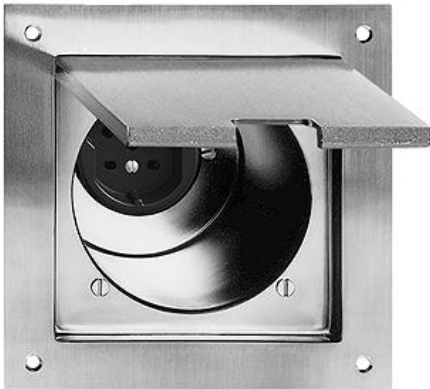

Wand- und Bodendosen Steckdose Typ 15

Farbe:

 messing vernickelt

Bauart:

 Bodendosen PMK

 Bodendosen PMKV

Feller-NR: 8715.PMKV.02

E-NR: 636 318 450

EAN: 7611386962566

Steckdose Typ 15 - 10 A, 250 V AC, L + N + PE - 10 A, 440 V AC, 3 L + N + PE - Mit Steckklemmen - 120 x 120 mm - Einbautiefe 128 mm - PMKV - messing vernickelt - IP20

Nennstrom:	10 A
Nennspannung:	440 V
Montageart:	Unterputz
Ausführung:	Schweizer Norm Typ 15
Halogenfrei:	Ja
Anzahl der Einheiten:	1
Abschliessbar:	Nein
Mit Klappdeckel:	Ja
Anschlussart:	Steckklemme
Mit erhöhtem Berührungsschutz	Nein
Werkstoffgüte:	Edelstahl
Überspannungsschutz:	Nein
Fehlerstromschutz:	Nein
Geeignet für Schutzart (IP):	IP20
Anzahl der Steckdosen schaltbar:	0
Mit Funktionsbeleuchtung:	Nein
Mit Orientierungslicht:	Nein
Werkstoff:	Metall
Bemessungsfehlerstrom:	0 mA
Befestigungsart:	Befestigung mit Schraube