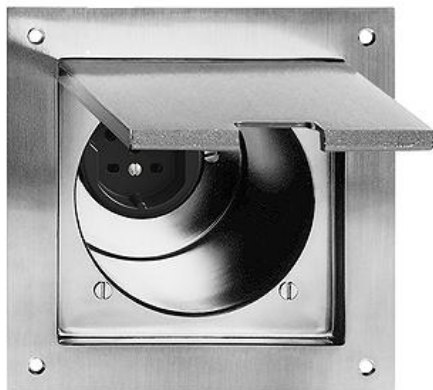

Wand- und Bodendosen Steckdose Typ 15

Farbe:

 messing vernickelt

Bauart:

 Bodendosen PMK

 Bodendosen PMKV

Feller-NR: 8715.PMKV.02

E-NR: 636 318 450

EAN: 7611386962566

Steckdose Typ 15 - 10 A, 250 V AC, L + N + PE - 10 A,
440 V AC, 3 L + N + PE - Mit Steckklemmen - 120 x 120
mm - Einbautiefe 128 mm - PMKV - messing vernickelt -
IP20

Nennstrom:	10 A
Nennspannung:	400 V
Montageart:	Unterputz
Ausführung:	Schweizer Norm Typ 15
Halogenfrei:	Ja
Anzahl der Einheiten:	1
Abschliessbar:	Nein
Mit Klappdeckel:	Ja
Anschlussart:	Steckklemme
Mit erhöhtem Berührungsschutz	Nein
Werkstoffgüte:	Edelstahl
Überspannungsschutz:	Nein
Fehlerstromschutz:	Nein
Geeignet für Schutzart (IP):	IP20
Gerätebreite:	120 mm
Gerätehöhe:	120 mm
Gerätetiefe:	128 mm
Anzahl der Steckdosen schaltba	0
Mit Funktionsbeleuchtung:	Nein
Mit Orientierungslicht:	Nein
Werkstoff:	Metall
Bemessungsfehlerstrom:	0 mA
Befestigungsart:	Befestigung mit Schraube