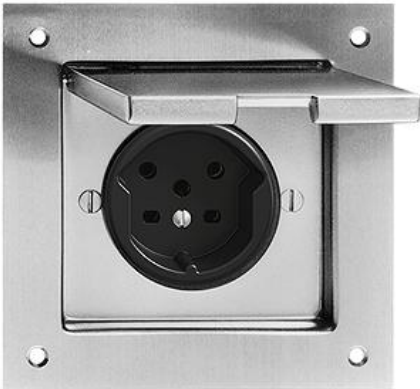

Wand- und Bodendosen Steckdose Typ 15

Farbe:

 messing vernickelt

Bauart:

 Bodendosen PMK

 Bodendosen PMKV

Feller-NR: 8715.PMK.02
E-NR: 636 316 450
EAN: 7611386962559

Steckdose Typ 15 - 10 A, 250 V AC, L + N + PE - 10 A,
440 V AC, 3 L + N + PE - Mit Steckklemmen - 100 x 100
mm - Einbautiefe 58 mm - PMK - messing vernickelt -
IP20

Nennstrom:	10 A
Nennspannung:	400 V
Montageart:	Unterputz
Ausführung:	Schweizer Norm Typ 15
Halogenfrei:	Ja
Anzahl der Einheiten:	1
Abschliessbar:	Nein
Mit Klappdeckel:	Ja
Anschlussart:	Steckklemme
Mit erhöhtem Berührungsschutz	Nein
Werkstoffgüte:	Edelstahl
Überspannungsschutz:	Nein
Fehlerstromschutz:	Nein
Geeignet für Schutzart (IP):	IP20
Anzahl der Steckdosen schaltbar:	0
Mit Funktionsbeleuchtung:	Nein
Mit Orientierungslicht:	Nein
Werkstoff:	Metall
Bemessungsfehlerstrom:	0 mA
Befestigungsart:	Befestigung mit Schraube