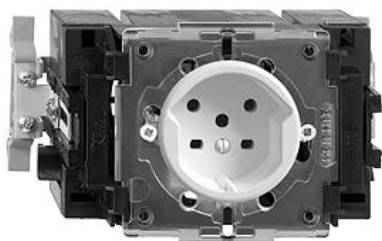

Standard Steckdose Typ 15

Farbe:

schwarz

schwarz

weiss

weiss

weiss

Bauart:

JK

JK.53

JK.53

JK.53

JK.53.SN

JK.53.SN

JK.53.SN

Feller-NR: 8715.JK.53.SN.61

E-NR: 666 340 500

EAN: 7611386309477

Steckdose Typ 15 - 10 A, 250 V AC, L + N + PE - 10 A, 440 V AC, 3 L + N + PE - Mit Steckklemmen - Mit Einlasskasten - Mit SNAP-Befestigung für DIN-Profil 35 mm - Kanal-Einbauhöhe 53 mm - JK53 - weiss - IP20 - 70 x 130 mm

Nennstrom:	10 A
Nennspannung:	440 V
Montageart:	Geräteeinbaukanal
Ausführung:	Schweizer Norm Typ 15
Halogenfrei:	Ja
Anzahl der Einheiten:	1
Abschliessbar:	Nein
Mit Klappdeckel:	Nein
Anschlussart:	Steckklemme
Mit erhöhtem Berührungsschutz	Nein
Werkstoffgüte:	Duroplast
Überspannungsschutz:	Ja
Fehlerstromschutz:	Nein
Geeignet für Schutzart (IP):	IP20
Anzahl der Steckdosen schaltbar:	0
Mit Funktionsbeleuchtung:	Nein
Mit Orientierungslicht:	Nein
Werkstoff:	Kunststoff
Bemessungsfehlerstrom:	0 mA
Befestigungsart:	Befestigung mit Schraube