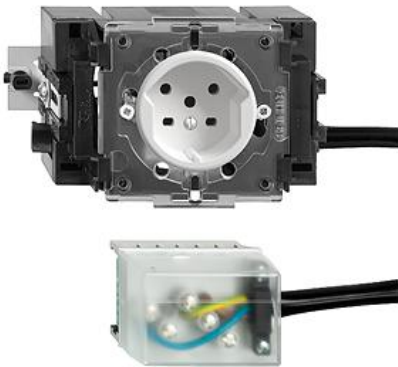

## Standard Steckdose Typ 15

**Feller-NR:** 8715.JK.53.FP.61

**E-NR:** 555 242 000

**EAN:** 7611386698250

Steckdose Typ 15 - 10 A, 250 V AC, L + N + PE - 10 A, 440 V AC, 3 L + N + PE - Anschluss auf L1, L2, L3 - Mit Einlasskasten - Kanal-Einbauhöhe 53 mm - JK53 - weiss - IP20 - 70 x 130 mm - Mit SNAP-Befestigung für DIN-Profil 35 mm - Mit Kabelanschlussadapter Ecobus power - Mit 5-pol Cable Outlet

<b>Nennstrom:</b>	10 A
<b>Nennspannung:</b>	440 V
<b>Montageart:</b>	Geräteeinbaukanal
<b>Ausführung:</b>	Schweizer Norm Typ 15
<b>Halogenfrei:</b>	Ja
<b>Anzahl der Einheiten:</b>	1
<b>Abschliessbar:</b>	Nein
<b>Mit Klappdeckel:</b>	Nein
<b>Anschlussart:</b>	Schraubklemme
<b>Mit erhöhtem Berührungsschutz</b>	Nein
<b>Werkstoffgüte:</b>	Duroplast
<b>Überspannungsschutz:</b>	Ja
<b>Fehlerstromschutz:</b>	Nein
<b>Geeignet für Schutzart (IP):</b>	IP20
<b>Anzahl der Steckdosen schaltbar:</b>	0
<b>Mit Funktionsbeleuchtung:</b>	Nein
<b>Mit Orientierungslicht:</b>	Nein
<b>Werkstoff:</b>	Kunststoff
<b>Bemessungsfehlerstrom:</b>	0 mA
<b>Befestigungsart:</b>	Befestigung mit Schraube

Zubehör:

	<b>Name / Kategorie</b>	<b>Feller-Nr / E-NR</b>
	Abdeckset - Für Steckdose Typ 15 - Ohne Abdeckplatte - P - weiss	920-8715.P.61 377 348 100
	Einlasskasten für Brüstungskanäle mit Klemmsteinnuten - Geeignet für Standard Einbauapparate Bauart JK - Dreh-Verriegelung	2201.JK.53 372 903 300