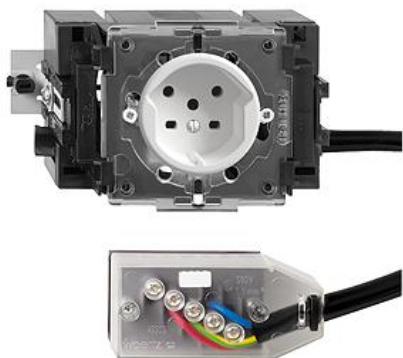

Standard Steckdose Typ 15

Farbe:

schwarz

schwarz

weiss

weiss

weiss

Bauart:

E-NR: 555 342 000

EAN: 7611386186535

Steckdose Typ 15 - 10 A, 250 V AC, L + N + PE - 10 A, 440 V AC, 3 L + N + PE - Anschluss auf L1, L2, L3 - Mit Einlasskasten - Kanal-Einbauhöhe 53 mm - JK53 - weiss - IP20 - 70 x 130 mm - Mit Drehverriegelung - Mit Kabelanschlussadapter Technofil

Nennstrom:	10 A
Nennspannung:	440 V
Montageart:	Geräteeinbaukanal
Ausführung:	Schweizer Norm Typ 15
Halogenfrei:	Ja
Anzahl der Einheiten:	1
Abschliessbar:	Nein
Mit Klappdeckel:	Nein
Anschlussart:	Schraubklemme
Mit erhöhtem Berührungsschutz	Nein
Werkstoffgüte:	Duroplast
Überspannungsschutz:	Ja
Fehlerstromschutz:	Nein
Geeignet für Schutzart (IP):	IP20
Anzahl der Steckdosen schaltbar:	0
Mit Funktionsbeleuchtung:	Nein
Mit Orientierungslicht:	Nein
Werkstoff:	Kunststoff
Bemessungsfehlerstrom:	0 mA
Befestigungsart:	Befestigung mit Schraube

Zubehör:

	Name / Kategorie	Feller-Nr / E-NR
	Abdeckset - Für Steckdose Typ 15 - Ohne Abdeckplatte - P - weiss	920-8715.P.61 377 348 100
	Einlasskasten für Brüstungskanäle mit Klemmsteinnuten - Geeignet für Standard Einbauapparate Bauart JK - Dreh-Verriegelung	2201.JK.53 372 903 300