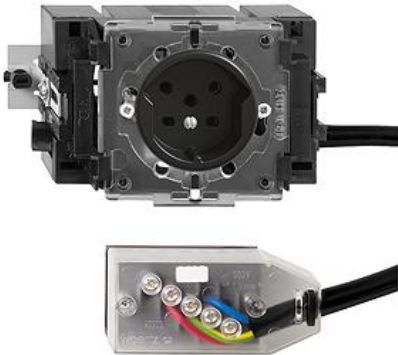

Standard Steckdose Typ 15

Farbe:

schwarz

schwarz

weiss

weiss

weiss

Bauart:

Steckdose Typ 15 - 10 A, 250 V AC, L + N + PE - 10 A, 440 V AC, 3 L + N + PE - Anschluss auf L1, L2, L3 - Mit Einlasskasten - Kanal-Einbauhöhe 53 mm - JK53 - schwarz - IP20 - 70 x 130 mm - Mit Drehverriegelung - Mit Kabelanschlussadapter Technofil

Nennstrom:	10 A
Nennspannung:	440 V
Montageart:	Geräteeinbaukanal
Ausführung:	Schweizer Norm Typ 15
Halogenfrei:	Ja
Anzahl der Einheiten:	1
Abschliessbar:	Nein
Mit Klappdeckel:	Nein
Anschlussart:	Schraubklemme
Mit erhöhtem Berührungsschutz	Nein
Werkstoffgüte:	Duroplast
Überspannungsschutz:	Ja
Fehlerstromschutz:	Nein
Geeignet für Schutzart (IP):	IP20
Anzahl der Steckdosen schaltbar:	0
Mit Funktionsbeleuchtung:	Nein
Mit Orientierungslicht:	Nein
Werkstoff:	Kunststoff
Bemessungsfehlerstrom:	0 mA
Befestigungsart:	Befestigung mit Schraube

Zubehör:

Name / Kategorie

Feller-Nr / E-NR

Datenblatt: 8715.JK.53.FK.60

Abdeckset - Für Steckdose Typ 15 - Ohne
Abdeckplatte - P - schwarz

920-8715.P.60
377 348 150

Einlasskasten für Brüstungskanäle mit	2201.JK.53
Klemmsteinnuten - Geeignet für Standard	372 903 300
Einbauapparate Bauart JK - Dreh-Verriegelung	