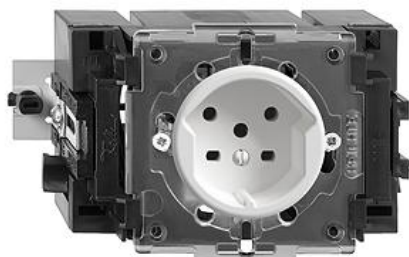

Standard Steckdose Typ 15

Farbe:

schwarz

schwarz

weiss

weiss

weiss

Bauart:

E-NR: 666 340 400

EAN: 7611386186597

Steckdose Typ 15 - 10 A, 250 V AC, L + N + PE - 10 A,
440 V AC, 3 L + N + PE - Mit Steckklemmen - Mit
Einlasskasten - Mit Drehverriegelung -
Kanal-Einbauhöhe 53 mm - JK53 - weiss - IP20 - 70 x
130 mm

Nennstrom:	10 A
Nennspannung:	440 V
Montageart:	Geräteeinbaukanal
Ausführung:	Schweizer Norm Typ 15
Halogenfrei:	Ja
Anzahl der Einheiten:	1
Abschliessbar:	Nein
Mit Klappdeckel:	Nein
Anschlussart:	Steckklemme
Mit erhöhtem Berührungsschutz	Nein
Werkstoffgüte:	Duroplast
Überspannungsschutz:	Ja
Fehlerstromschutz:	Nein
Geeignet für Schutzart (IP):	IP20
Anzahl der Steckdosen schaltbar:	0
Mit Funktionsbeleuchtung:	Nein
Mit Orientierungslicht:	Nein
Werkstoff:	Kunststoff
Bemessungsfehlerstrom:	0 mA
Befestigungsart:	Befestigung mit Schraube

Zubehör:

	Name / Kategorie	Feller-Nr / E-NR
	Abdeckset - Für Steckdose Typ 15 - Ohne Abdeckplatte - P - weiss	920-8715.P.61 377 348 100
	Einlasskasten für Brüstungskanäle mit Klemmsteinnuten - Geeignet für Standard Einbauapparate Bauart JK - Dreh-Verriegelung	2201.JK.53 372 903 300