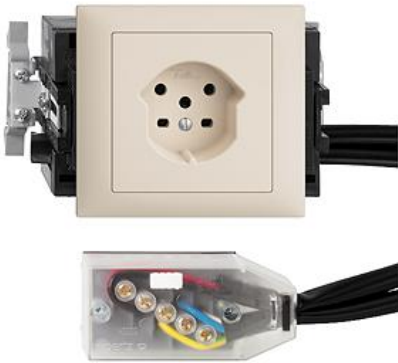

EDIZIOdue colore Steckdose Typ 15

Farbe:

 crema

 orange

 coffee

 schwarz

 weiss

 hellgrau

E-NR: 555 331 010

EAN: 7611386655000

Steckdose Typ 15 - 10 A, 250 V AC, L + N + PE - 10 A, 440 V AC, 3 L + N + PE - Anschluss auf L1, L2, L3 - Mit Einlasskasten - Mit SNAP-Befestigung für DIN-Profil 35 mm - Kanal-Einbauhöhe 53 mm - FKE53.SN - crema - IP20 - 80 x 86 mm - Mit Kabelanschlussadapter Technofil

Nennstrom:	10 A
Nennspannung:	440 V
Montageart:	Geräteeinbaukanal
Ausführung:	Schweizer Norm Typ 15
Halogenfrei:	Ja
Anzahl der Einheiten:	1
Abschliessbar:	Nein
Mit Klappdeckel:	Nein
Anschlussart:	Schraubklemme
Mit erhöhtem Berührungsschutz:	Nein
Werkstoffgüte:	Thermoplast
Überspannungsschutz:	Ja
Fehlerstromschutz:	Nein
Geeignet für Schutzart (IP):	IP20
Anzahl der Steckdosen schaltbar:	0
Mit Funktionsbeleuchtung:	Nein
Mit Orientierungslicht:	Nein

Werkstoff:	Kunststoff
Bemessungsfehlerstrom:	0 mA
Befestigungsart:	Befestigung mit Schraube

Zubehör:

Name / Kategorie

Abdeckset - Für Steckdose Typ 15 - Ohne
Abdeckrahmen - F - crema

Feller-Nr / E-NR

920-8715.F.35
378 094 010