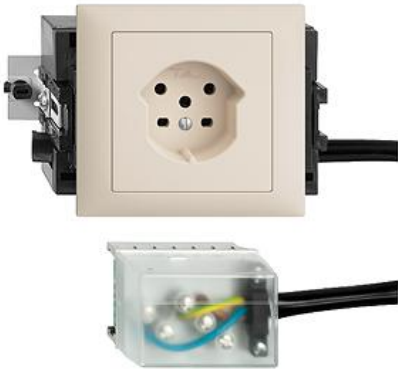

## EDIZIOdue colore Steckdose Typ 15

**Feller-NR:** 8715.FKE.53.FP.35

**E-NR:** 555 230 010

**EAN:** 7611386697222

Steckdose Typ 15 - 10 A, 250 V AC, L + N + PE - 10 A, 440 V AC, 3 L + N + PE - Anschluss auf L1, L2, L3 - Mit Einlasskasten - Mit Drehverriegelung - Kanal-Einbauhöhe 53 mm - FKE53 - crema - IP20 - 80 x 86 mm - Mit Kabelanschlussadapter Ecobus power

<b>Werkstoff:</b>	Kunststoff
<b>Bemessungsfehlerstrom:</b>	0 mA
<b>Befestigungsart:</b>	Befestigung mit Schraube

**Zubehör:**

**Name / Kategorie**

Abdeckset - Für Steckdose Typ 15 - Ohne  
Abdeckrahmen - F - crema

**Zerlegung:**

	<b>Name / Kategorie</b>	<b>Feller-Nr / E-NR</b>
	Einlasskasten für Brüstungskanäle mit Klemmsteinnuten - Dreh-Verriegelung	2201.FKE.53 372 903 610
	Steckdose Typ 15 - 10 A, 250 V AC, L + N + PE - 10 A, 440 V AC, 3 L + N + PE - Anschluss auf L1, L2, L3 - FMTE - Mit Kabelanschluss...	8715.FM.TE.FP.35 555 341 010
	Abdeckrahmen EDIZIOdue colore - FKE - crema	2911.FKE.35 334 901 010