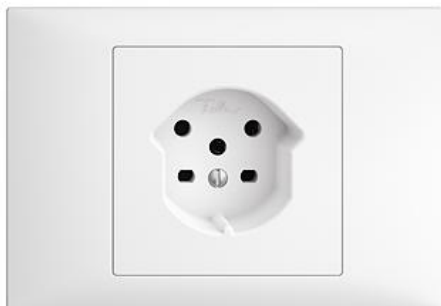

EDIZIOdue colore Steckdose Typ 15

Farbe:

 crema

 orange

 coffee

 schwarz

 weiss

 hellgrau

 dunkelgrau

Bauart:

 BKE

 BKE.53

 BKE.53

 BKE.53

Feller-NR: 8715.BKE.61

E-NR: 666 351 000

EAN: 7611386626659

Steckdose Typ 15 - 10 A, 250 V AC, L + N + PE - 10 A,
440 V AC, 3 L + N + PE - Mit Steckklemmen -
Einbautiefe 40 mm - BKE - weiss - IP20 - 80 x 115 mm

Nennstrom:	10 A
Nennspannung:	440 V
Montageart:	Geräteeinbaukanal
Ausführung:	Schweizer Norm Typ 15
Halogenfrei:	Ja
Anzahl der Einheiten:	1
Abschliessbar:	Nein
Mit Klappdeckel:	Nein
Anschlussart:	Steckklemme
Mit erhöhtem Berührungsschutz	Nein
Werkstoffgüte:	Thermoplast
Überspannungsschutz:	Ja
Fehlerstromschutz:	Nein
Geeignet für Schutzart (IP):	IP20
Anzahl der Steckdosen schaltbar:	0
Mit Funktionsbeleuchtung:	Nein
Mit Orientierungslicht:	Nein
Werkstoff:	Kunststoff
Bemessungsfehlerstrom:	0 mA
Befestigungsart:	Befestigung mit Schraube

Zubehör:

	Name / Kategorie	Feller-Nr / E-NR
	Abdeckset - Für Steckdose Typ 15 - Ohne Abdeckrahmen - F - weiss	920-8715.F.61 378 094 000
	Befestigungsplatte - 1 x 1 - Mit 1 Einheitsausschnitt - 70 x 70 mm	2711.JK 376 164 000
	Abdeckrahmen EDIZIOdue colore - BKE - weiss	2911.BKE.61 374 915 000