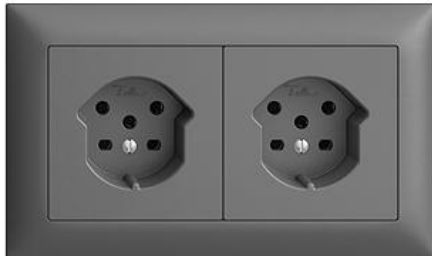

EDIZIOdue colore Kombination

Farbe:

 crema

 coffee

 schwarz

 weiss

 hellgrau

 dunkelgrau

Bauart:

 FMI

Feller-NR: 8715-2.FMI.1X2.67

E-NR: 641 215 040

EAN: 7611386907314

Kombination - Waagrecht - 2 x Einfach-Steckdose Typ 15 - Einbautiefe 40 mm - FMI - dunkelgrau - IP20 - 88 x 148 mm

Montageart:	Unterputz
Bedienungsart:	sonstige
Halogenfrei:	Ja
Werkstoffgüte:	Thermoplast
Geeignet für Schutzart (IP):	IP20
Anzahl der Steckdosen gesamt:	2
Anzahl der Steckdosen schaltbar:	0
Werkstoff:	Kunststoff
Befestigungsart:	Befestigung mit Schraube
Montagerichtung:	horizontal
Mit Beleuchtung:	Nein
Nennstrom Steckdose:	10 A

Zubehör:

Name / Kategorie

Befestigungsplatte - Waagrecht, 1 x 2 - 2-teilig
- Mit 2 Einheitsausschnitten - 77 x 137 mm

Feller-Nr / E-NR

2711-2
376 223 100

Abdeckrahmen EDIZIOdue colore - Mit 2
EDIZIOdue Einheitsausschnitten - Horizontale
oder vertikale Montage - 148 x 88 mm -
dunkelgrau

2912.FMI.67
334 912 040

Abdeckset - Für Steckdose Typ 15 - Ohne
Abdeckrahmen - F - dunkelgrau

920-8715.F.67
378 094 040

Zerlegung:

Name / Kategorie
Befestigungsplatte - Waagrecht, 1 x 2 - 2-teilig
- Mit 2 Einheitsausschnitten - 77 x 137 mm