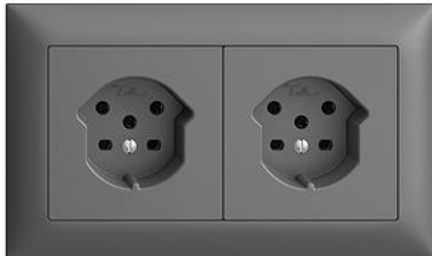

EDIZIOdue colore Kombination

Farbe:

 crema

 coffee

 schwarz

 weiss

 hellgrau

 dunkelgrau

Bauart:

 FMI

Feller-NR: 8715-2.FMI.1X2.67

E-NR: 641 215 040

EAN: 7611386907314

Kombination - Waagrecht - 2 x Einfach-Steckdose Typ 15 - Einbautiefe 40 mm - FMI - dunkelgrau - IP20 - 88 x 148 mm

Montageart:	Unterputz
Bedienungsart:	sonstige
Halogenfrei:	Ja
Werkstoffgüte:	Thermoplast
Geeignet für Schutzart (IP):	IP20
Anzahl der Steckdosen gesamt:	2
Anzahl der Steckdosen schaltbar:	0
Werkstoff:	Kunststoff
Befestigungsart:	Befestigung mit Schraube
Montagerichtung:	horizontal
Mit Beleuchtung:	Nein
Nennstrom Steckdose:	10 A

Zubehör:

Name / Kategorie

Befestigungsplatte - Waagrecht, 1 x 2 - 2-teilig
- Mit 2 Einheitsausschnitten - 77 x 137 mm

Feller-Nr / E-NR

2711-2
376 223 100

Abdeckrahmen EDIZIOdue colore - Mit 2
EDIZIOdue Einheitsausschnitten - Horizontale
oder vertikale Montage - 148 x 88 mm -
dunkelgrau

2912.FMI.67
334 912 040

Abdeckset - Für Steckdose Typ 15 - Ohne
Abdeckrahmen - F - dunkelgrau

920-8715.F.67
378 094 040

Zerlegung:

Name / Kategorie	Feller-Nr / E-NR
Befestigungsplatte - Waagrecht, 1 x 2 - 2-teilig	2711-2
- Mit 2 Einheitsausschnitten - 77 x 137 mm	376 223 100