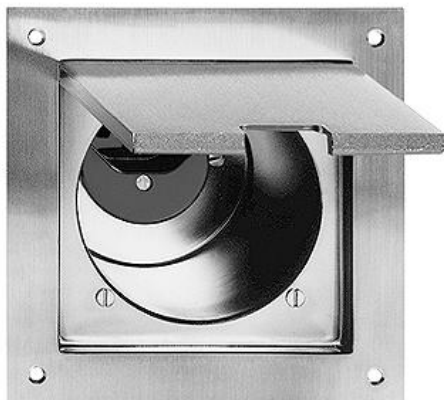

Prese da parete e pavimento

Pressemplice tipo 23

colore:

 ottone cromato

Esecuzione:

 Bodendosen PMK

 Bodendosen PMKV

Feller-NR: 87123.PMKV.02

E-NR: 633 608 450

EAN: 7613175141947

Pressemplice tipo 23 - 16 A, 250 V AC, L + N + PE -
100 x 100 mm - Profondità 97 mm - PMKV - ottone
cromato - IP20

corrente nominale:	16 A
tensione nominale:	250 V
modo di montaggio:	incastrato
versione:	norma svizzera tipo 23
senza alogeni:	Sì
numero di unità:	1
chiudibile:	No
con coperchio a cerniera:	Sì
tipo di collegamento:	morsetto a vite
con protezione dal contatto incrementa:	No
qualità del materiale:	acciaio affinato
sovratensore:	No
protezione da corrente di guasto:	No
adatto per grado di protezione (IP):	IP20
numero di prese commutabili:	0
con illuminazione funzionale:	No
con illuminazione di orientamento:	No
materiale:	metallo
corrente di guasto nominale:	0 mA
tipo di fissaggio:	fissaggio con vite
resistenza agli urti:	IK04

Scheda dati: 87123.PMKV.02

Accessorio:

Name / Kategorie

Scatola ad incasso in legno - Per apparecchi
PMKV

Feller-Nr / E-NR

2021.KV
370 415 800