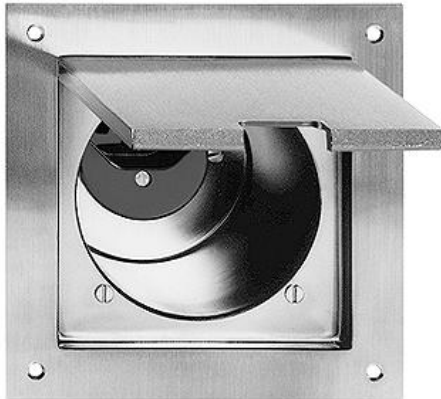

## Wand- und Bodendosen

### Einfach-Steckdose Typ 23

**Farbe:**

 messing vernickelt

**Bauart:**

Bodendosen PMK

Bodendosen PMKV

**Feller-NR:** 87123.PMKV.02

**E-NR:** 633 608 450

**EAN:** 7613175141947

Einfach-Steckdose Typ 23 - 16 A, 250 V AC, L + N + PE  
- 100 x 100 mm - Einbautiefe 97 mm - PMKV - messing  
vernickelt - IP20

<b>Nennstrom:</b>	16 A
<b>Nennspannung:</b>	250 V
<b>Montageart:</b>	Unterputz
<b>Ausführung:</b>	Schweizer Norm Typ 23
<b>Halogenfrei:</b>	Ja
<b>Anzahl der Einheiten:</b>	1
<b>Abschliessbar:</b>	Nein
<b>Mit Klappdeckel:</b>	Ja
<b>Anschlussart:</b>	Schraubklemme
<b>Mit erhöhtem Berührungsschutz</b>	Nein
<b>Werkstoffgüte:</b>	Edelstahl
<b>Überspannungsschutz:</b>	Nein
<b>Fehlerstromschutz:</b>	Nein
<b>Geeignet für Schutzart (IP):</b>	IP20
<b>Anzahl der Steckdosen schaltbar:</b>	0
<b>Mit Funktionsbeleuchtung:</b>	Nein
<b>Mit Orientierungslicht:</b>	Nein
<b>Werkstoff:</b>	Metall
<b>Bemessungsfehlerstrom:</b>	0 mA
<b>Befestigungsart:</b>	Befestigung mit Schraube