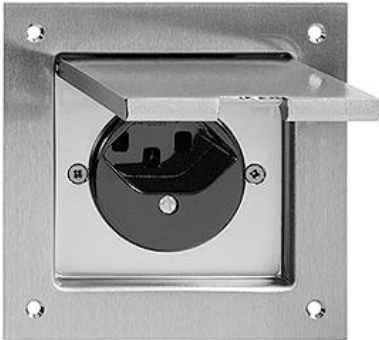

## Wand- und Bodendosen

### Einfach-Steckdose Typ 23

**Farbe:**

 messing vernickelt

**Bauart:**

 Bodendosen PMK

 Bodendosen PMKV

**Feller-NR:** 87123.PMK.02

**E-NR:** 633 606 450

**EAN:** 7613175141930

Einfach-Steckdose Typ 23 - 16 A, 250 V AC, L + N + PE  
- 100 x 100 mm - Einbautiefe 52 mm - PMK - messing  
vernickelt - IP20

<b>Nennstrom:</b>	16 A
<b>Nennspannung:</b>	250 V
<b>Montageart:</b>	Unterputz
<b>Ausführung:</b>	Schweizer Norm Typ 23
<b>Halogenfrei:</b>	Ja
<b>Anzahl der Einheiten:</b>	1
<b>Abschliessbar:</b>	Nein
<b>Mit Klappdeckel:</b>	Ja
<b>Anschlussart:</b>	Schraubklemme
<b>Mit erhöhtem Berührungsschutz</b>	Nein
<b>Werkstoffgüte:</b>	Edelstahl
<b>Überspannungsschutz:</b>	Nein
<b>Fehlerstromschutz:</b>	Nein
<b>Geeignet für Schutzart (IP):</b>	IP20
<b>Anzahl der Steckdosen schaltbar:</b>	0
<b>Mit Funktionsbeleuchtung:</b>	Nein
<b>Mit Orientierungslicht:</b>	Nein
<b>Werkstoff:</b>	Metall
<b>Bemessungsfehlerstrom:</b>	0 mA
<b>Befestigungsart:</b>	Befestigung mit Schraube
<b>Schlagfestigkeit:</b>	IK04