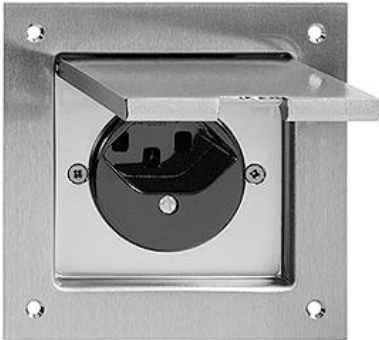

Wand- und Bodendosen

Einfach-Steckdose Typ 23

Farbe:

 messing vernickelt

Bauart:

 Bodendosen PMK

 Bodendosen PMKV

Feller-NR: 87123.PMK.02

E-NR: 633 606 450

EAN: 7613175141930

Einfach-Steckdose Typ 23 - 16 A, 250 V AC, L + N + PE
- 100 x 100 mm - Einbautiefe 52 mm - PMK - messing
vernickelt - IP20

Nennstrom:	16 A
Nennspannung:	250 V
Montageart:	Unterputz
Ausführung:	Schweizer Norm Typ 23
Halogenfrei:	Ja
Anzahl der Einheiten:	1
Abschliessbar:	Nein
Mit Klappdeckel:	Ja
Anschlussart:	Schraubklemme
Mit erhöhtem Berührungsschutz	Nein
Werkstoffgüte:	Edelstahl
Überspannungsschutz:	Nein
Fehlerstromschutz:	Nein
Geeignet für Schutzart (IP):	IP20
Anzahl der Steckdosen schaltbar:	0
Mit Funktionsbeleuchtung:	Nein
Mit Orientierungslicht:	Nein
Werkstoff:	Metall
Bemessungsfehlerstrom:	0 mA
Befestigungsart:	Befestigung mit Schraube