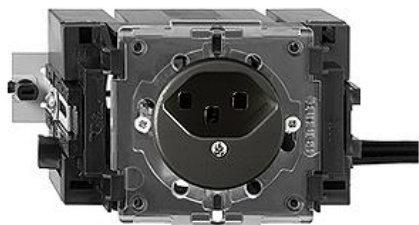

Fiche technique: 87123.JK.53.FK.L2.60
Standard
Prise simple type 23

couleur:

Assortiment:

Feller-NR: 87123.JK.53.FK.L2.60

E-NR: 753 502 050

EAN: 7611386368900

Prise simple type 23 - 16 A, 250 V AC, L + N + PE -
 Avec bornes à vis - Raccordement sur L2 - Avec boîte
 d'encastrement - Avec verrouillage rotatif - Hauteur de
 montage 53 mm - JK53 - noir - IP20 - 70 x 130 mm -
 Avec adaptateur Technofil

courant nominal:	10 A
tension nominale:	400 V
mode de montage:	installation à encastrer
version:	norme suisse type 23
sans halogène:	Oui
nombre d'unités:	1
verrouillable:	Non
avec clapet:	Non
mode de raccordement:	borne à vis
avec protection renforcée contre les conta	Non
qualité du matériau:	Duroplast
parasurtension:	Non
protection à courant différentiel:	Non
approprié pour indice de protection (IP):	IP20
nombre de prises commandées:	0
avec éclairage de fonction:	Non
avec éclairage d'orientation:	Non
matériau:	matière synthétique
courant de défaut assigné:	0 mA
type de fixation:	fixation avec vis
résistance aux chocs:	-

Fiche technique: 87123.JK.53.FK.L2.60

Accessoires:

	Name / Kategorie	Feller-Nr / E-NR
	Set de recouvrement - Pour prise type 23 - Sans plaque de recouvrement - P - noir	920-87123.P.60 377 819 150
	Boîtes d'encastrement pour goulottes de seul avec rainures de pincement - Convient pour appareils INS Standard, assortiment JK - Verroui...	2201.JK.53 372 903 300