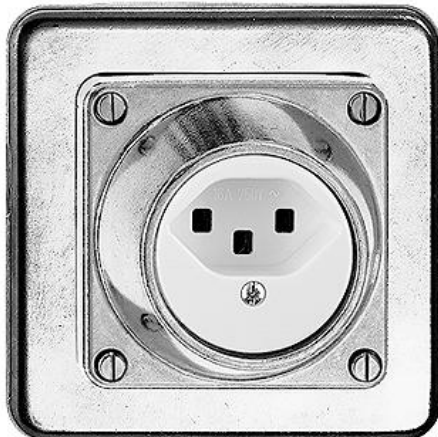

Nass Robust Alu-Guss Einfach-Steckdose Typ 23

Farbe:

aluminium kugelpoliert

Bauart:

GUP

GUPU

GV

GVU

Aluminiumguss AP nass AGB

Aluminiumguss AP feucht

AGUB

Feller-NR: 87123.GUPU.09

E-NR: 643 610 790

EAN: 7611386352497

Einfach-Steckdose Typ 23 - 16 A, 250 V AC, L + N + PE
- Mit Schraubklemmen - Einbautiefe 22 mm - GUPU -
IP21 - 106 x 106 mm

Nennstrom:	16 A
Nennspannung:	250 V
Montageart:	Unterputz
Ausführung:	Schweizer Norm Typ 23
Halogenfrei:	Ja
Anzahl der Einheiten:	1
Abschliessbar:	Nein
Mit Klappdeckel:	Nein
Anschlussart:	Schraubklemme
Mit erhöhtem Berührungsschutz	Nein
Werkstoffgüte:	Aluminium
Überspannungsschutz:	Nein
Fehlerstromschutz:	Nein
Geeignet für Schutzart (IP):	IP21
Anzahl der Steckdosen schaltbar:	0
Mit Funktionsbeleuchtung:	Nein
Mit Orientierungslicht:	Nein
Werkstoff:	Metall
Bemessungsfehlerstrom:	0 mA
Befestigungsart:	Befestigung mit Schraube

Pan-Head-Dreiloch-Schraube - M 3,5 x 16 mm - Für reguläre Deckel - Für GUP, AG und GV - Lieferumfang: Set à 4 Schrauben	934-PH3.M3,5.X.16 160 212 081
---	----------------------------------

Montagerahmen - GUP - aluminium kugelpoliert	923-GUP.09 375 410 090
--	---------------------------