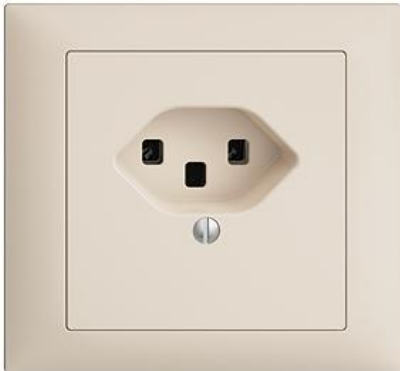

EDIZIOdue colore

Einfach-Steckdose Typ 23

Farbe:

 crema

 orange

 coffee

 schwarz

 weiss

 hellgrau

 dunkelgrau

Bauart:

 FKE

 FKE.53

 FKE.53.SN

Feller-NR: 87123.FKE.35

E-NR: 753 611 010

EAN: 7611386654591

Einfach-Steckdose Typ 23 - 16 A, 250 V AC, L + N + PE
- Mit Schraubklemmen - Einbautiefe 41 mm - FKE -
crema - IP20 - 80 x 86 mm

| | |
|---|--------------------------|
| Nennstrom: | 16 A |
| Nennspannung: | 250 V |
| Montageart: | Einbauinstallation |
| Ausführung: | Schweizer Norm Typ 23 |
| Halogenfrei: | Ja |
| Anzahl der Einheiten: | 1 |
| Abschliessbar: | Nein |
| Mit Klappdeckel: | Nein |
| Anschlussart: | Schraubklemme |
| Mit erhöhtem Berührungsschutz | Nein |
| Werkstoffgüte: | Thermoplast |
| Überspannungsschutz: | Nein |
| Fehlerstromschutz: | Nein |
| Geeignet für Schutzart (IP): | IP20 |
| Anzahl der Steckdosen schaltbar: | 0 |
| Mit Funktionsbeleuchtung: | Nein |
| Mit Orientierungslicht: | Nein |
| Werkstoff: | Kunststoff |
| Bemessungsfehlerstrom: | 0 mA |
| Befestigungsart: | Befestigung mit Schraube |

Zubehör:

Name / Kategorie

Feller-Nr / E-NR

Abdeckset - Für Steckdose Typ 23 - Ohne
Abdeckrahmen - F - crema

920-87123.F.35
378 092 010

Datenblatt: 87123.FKE.35

| | | |
|--|---|------------------------|
|  | Befestigungsplatte - 1 x 1 - Mit 1 Einheitsausschnitt - 70 x 70 mm | 2711.JK 376 164 000 |
|--|---|------------------------|