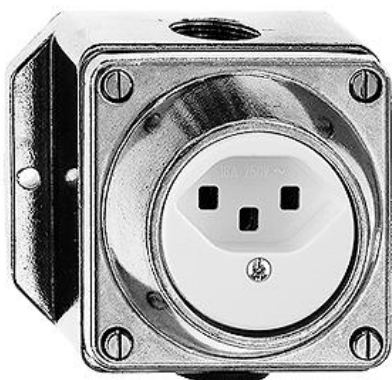

## Nass Robust Alu-Guss Einfach-Steckdose Typ 23

### Farbe:

 aluminium kugelpoliert

**Feller-NR:** 87123.AGUB.09

**E-NR:** 613 622 390

**EAN:** 7611386356549

Einfach-Steckdose Typ 23 - 16 A, 250 V AC, L + N + PE  
- Mit Schraubklemmen - Anbauhöhe 68 mm - IP21 - 98  
x 83 mm

<b>Nennstrom:</b>	16 A
<b>Nennspannung:</b>	250 V
<b>Montageart:</b>	Aufputz
<b>Ausführung:</b>	Schweizer Norm Typ 23
<b>Halogenfrei:</b>	Ja
<b>Anzahl der Einheiten:</b>	1
<b>Abschliessbar:</b>	Nein
<b>Mit Klappdeckel:</b>	Nein
<b>Anschlussart:</b>	Schraubklemme
<b>Mit erhöhtem Berührungsschutz</b>	Nein
<b>Werkstoffgüte:</b>	Aluminium
<b>Überspannungsschutz:</b>	Nein
<b>Fehlerstromschutz:</b>	Nein
<b>Geeignet für Schutzart (IP):</b>	IP21
<b>Anzahl der Steckdosen schaltbar:</b>	0
<b>Mit Funktionsbeleuchtung:</b>	Nein
<b>Mit Orientierungslicht:</b>	Nein
<b>Werkstoff:</b>	Metall
<b>Bemessungsfehlerstrom:</b>	0 mA
<b>Befestigungsart:</b>	Befestigung mit Schraube

Zubehör:

	<b>Name / Kategorie</b>	<b>Feller-Nr / E-NR</b>
	Pan-Head-Schraube - M 3,5 x 16 mm - Für reguläre Deckel - Für GUP, AG und GV - Lieferumfang: Set à 4 Schrauben	934-PH.M3,5.X.16 160 214 083
	Pan-Head-Dreiloch-Schraube - M 3,5 x 16 mm - Für reguläre Deckel - Für GUP, AG und GV - Lieferumfang: Set à 4 Schrauben	934-PH3.M3,5.X.16 160 212 081
	Aufputz-Gehäuse - Für 1 Apparat - Je 1 Rohreinführung oben und unten - AGB	902-AGB.09 284 201 290