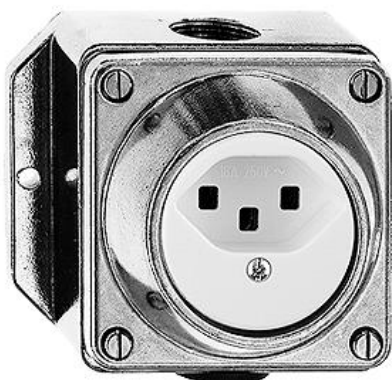

## Nass Robust Alu-Guss Einfach-Steckdose Typ 23

### Farbe:

 aluminium kugelpoliert

 AGUB

**Feller-NR:** 87123.AGUB.09

**E-NR:** 613 622 390

**EAN:** 7611386356549

Einfach-Steckdose Typ 23 - 16 A, 250 V AC, L + N + PE  
- Mit Schraubklemmen - Anbauhöhe 68 mm - IP21 - 98  
x 83 mm

<b>Nennstrom:</b>	16 A
<b>Nennspannung:</b>	250 V
<b>Montageart:</b>	Aufputz
<b>Ausführung:</b>	Schweizer Norm Typ 23
<b>Halogenfrei:</b>	Ja
<b>Anzahl der Einheiten:</b>	1
<b>Abschliessbar:</b>	Nein
<b>Mit Klappdeckel:</b>	Nein
<b>Anschlussart:</b>	Schraubklemme
<b>Mit erhöhtem Berührungsschutz</b>	Nein
<b>Werkstoffgüte:</b>	Aluminium
<b>Überspannungsschutz:</b>	Nein
<b>Fehlerstromschutz:</b>	Nein
<b>Geeignet für Schutzart (IP):</b>	IP21
<b>Anzahl der Steckdosen schaltbar:</b>	0
<b>Mit Funktionsbeleuchtung:</b>	Nein
<b>Mit Orientierungslicht:</b>	Nein
<b>Werkstoff:</b>	Metall
<b>Bemessungsfehlerstrom:</b>	0 mA
<b>Befestigungsart:</b>	Befestigung mit Schraube

Zubehör:

	<b>Name / Kategorie</b>	<b>Feller-Nr / E-NR</b>
	Pan-Head-Schraube - M 3,5 x 16 mm - Für reguläre Deckel - Für GUP, AG und GV - Lieferumfang: Set à 4 Schrauben	934-PH.M3,5.X.16 160 214 083
	Pan-Head-Dreiloch-Schraube - M 3,5 x 16 mm - Für reguläre Deckel - Für GUP, AG und GV - Lieferumfang: Set à 4 Schrauben	934-PH3.M3,5.X.16 160 212 081
	Aufputz-Gehäuse - Für 1 Apparat - Je 1 Rohreinführung oben und unten - AGB	902-AGB.09 284 201 290