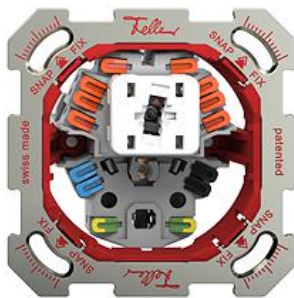

SNAPFIX® Befestigungssystem

Kleinkombination Beleuchtet

Das zweistufige Befestigungssystem Feller SNAPFIX® reduziert die Planungs-, Bestellund

Farbe:

farbneutral

Bauart:

 BAE

 BAM

Feller-NR: 87066.LS.BAM.44

E-NR: 216 223 790

EAN: 7613175503127

Kleinkombination - Beleuchtet - Mit Druckschalter und Steckdose Typ 13 - 10 A, 250 V AC, L + N + PE - Mit Steckklemmen - LED-Last max: 100 W - Kreuz - 6/1 L - Mit LED Rot 1,0 mA - Orientierungsbeleuchtung - SNAPFIX® Befestigungssystem - Einbautiefe 39 mm - BAM - farbneutral - IP20 - 77 x 77 mm

Nennspannung:	250 V
Montageart:	Unterputz
Halogenfrei:	Ja
Bemessungsstrom:	10 A
Anzahl der Steckdosen:	1
Werkstoffgüte:	Thermoplast
Geeignet für Schutzart (IP):	IP20
Werkstoff:	Kunststoff
Befestigungsart:	Befestigung mit Schraube
Ausführung des Schalters:	Wechselschalter
Ausführung der Steckdose:	Schweizer Norm Typ 13
Montagerichtung:	horizontal
Mit Beleuchtung:	Ja
Nennstrom Steckdose:	10 A

Zubehör:

Name / Kategorie

Feller-Nr / E-NR

Beleuchtungszusatz für Kleinkombinationen -
Ohne LED

632.BZ
209 877 000

Beleuchtungszusatz für Kleinkombinationen -
Mit LED Grün 1,0 mA

642.BZ.230V.LED.80
209 975 000